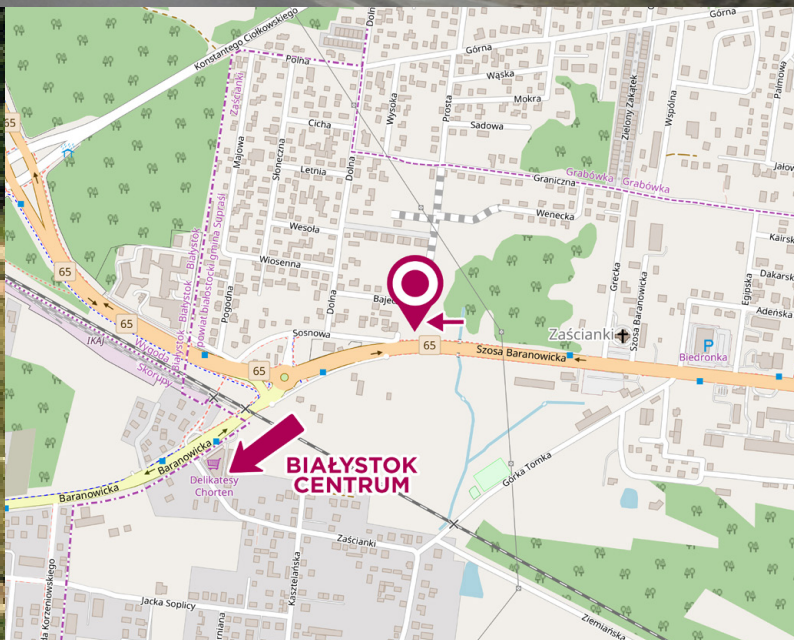

# Billboard Białystok - BIA02

Wjazd od strony wschodniej do Białegostoku

(twojbillboard.pl)<sup>®</sup>

uskrzydlały reklamy

- billboard znajduje się na trasie wjazdowej do Białegostoku w wschodniej części miasta.
- bardzo dobry i długi najazd dla wszystkich przemieszczających się w stronę centrum Białegostoku.
- stały, bardzo duży ruch gwarantuje dużą ilość kontaktów wzrokowych.

Wymiar:	1400x500cm
Powierzchnia:	70m <sup>2</sup>
Oświetlenie:	Zamontowane
Materiał:	Baner
Dane GPS:	53.126310, 23.233635

Billboard można zarezerwować na okres 3 dni.

tel. 58 682 17 05, ul. Powstańców Warszawy 81, 83-000 Pruszcz Gdański