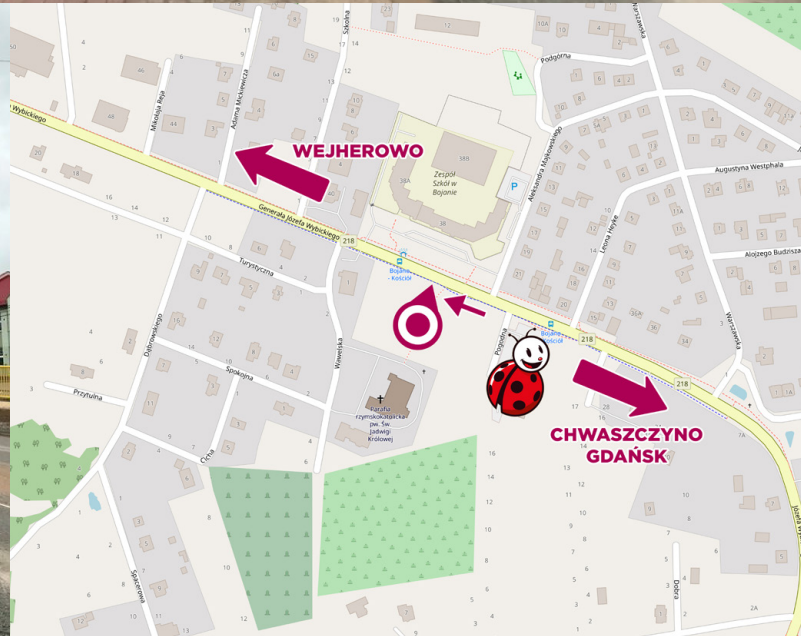

Billboard Bojano - BOJ01

ul. G. J. Wybickiego - w stronę Wejherowa

(twojbillboard.pl)[®]

uskrzydłamy reklamy

- billboard znajduje się w Bojanie przy ul. Wybickiego na wysokości Szkoły.
- bardzo dobry i długi najazd dla wszystkich przemieszczających się w kierunku Wejherowa.
- stały, bardzo duży ruch gwarantuje dużą ilość kontaktów wzrokowych.

Wymiar:	504x238cm
Powierzchnia:	12m ²
Oświetlenie:	Brak
Materiał:	Baner/Plakat Blueback
Dane GPS:	54.474488, 18.378441

Billboard można zarezerwować na okres 3 dni.

tel. 58 682 17 05, ul. Powstańców Warszawy 81, 83-000 Pruszcz Gdański

Materiał: Baner

Materiał: Plakat blueback