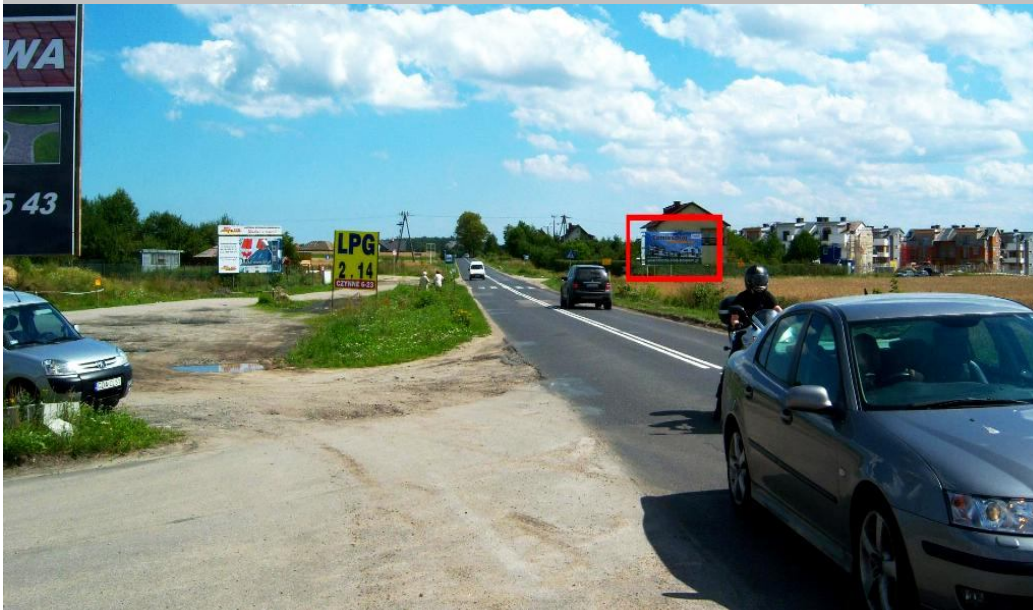

# CHW 02 – Chwaszczyno Droga nr 218 w stronę Gdańska

- billboard znajduje się w Chwaszczynie przy skrzyżowaniu drogi nr 218 z ul. Kaszubska Droga
- bardzo dobry najazd dla wszystkich przemieszczających się drogą 218 od Chwaszczyna w stronę Gdańska
- w bezpośrednim sąsiedztwie znajduje się salon Toyota oraz stacja LPG

Wymiary:	szer. 6,1 m x wys. 3,2 m
Powierzchnia:	19,5 m <sup>2</sup>
Oświetlenie:	tak
Materiał:	baner / papier blue back / folia
Cena katalogowa:	...PLN + VAT /miesiąc
Cena druku:	...PLN + VAT/m <sup>2</sup>
Montaż:	...PLN + VAT