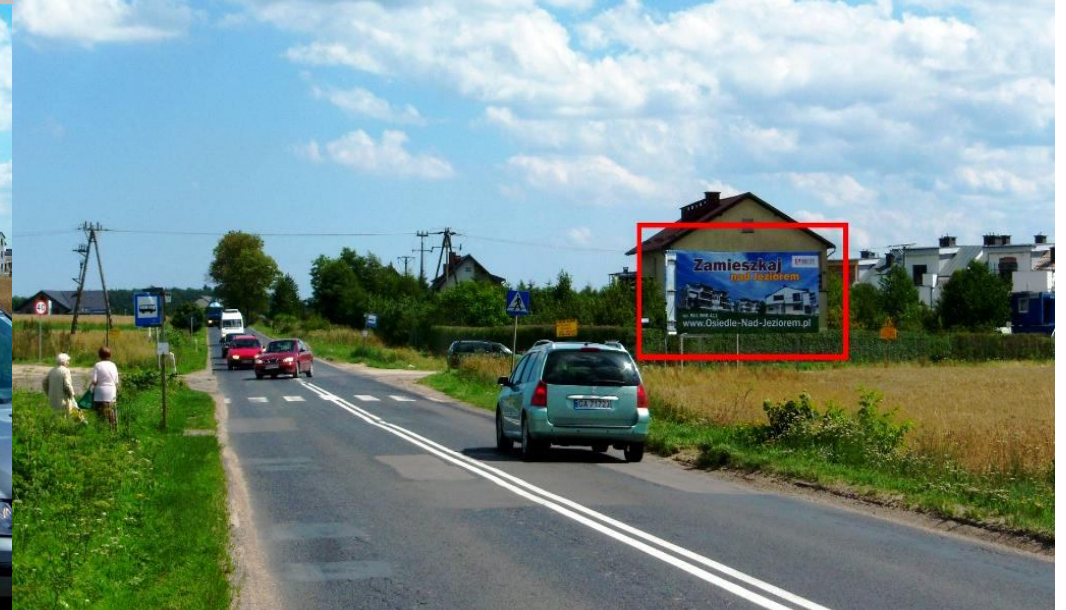

# CHW 02 – Chwaszczyno Droga nr 218 w stronę Gdańska

- billboard znajduje się w Chwaszczynie przy skrzyżowaniu drogi nr 218 z ul. Kaszubska Droga
- bardzo dobry najazd dla wszystkich przemieszczających się drogą 218 od Chwaszczyna w stronę Gdańska
- w bezpośrednim sąsiedztwie znajduje się salon Toyota oraz stacja LPG

Wymiary:	szer. 6,1 m x wys. 3,2 m
Powierzchnia:	19,5 m <sup>2</sup>
Oświetlenie:	tak
Materiał:	baner / papier blue back / folia
Cena katalogowa:	...PLN + VAT /miesiąc
Cena druku:	...PLN + VAT/m <sup>2</sup>
Montaż:	...PLN + VAT