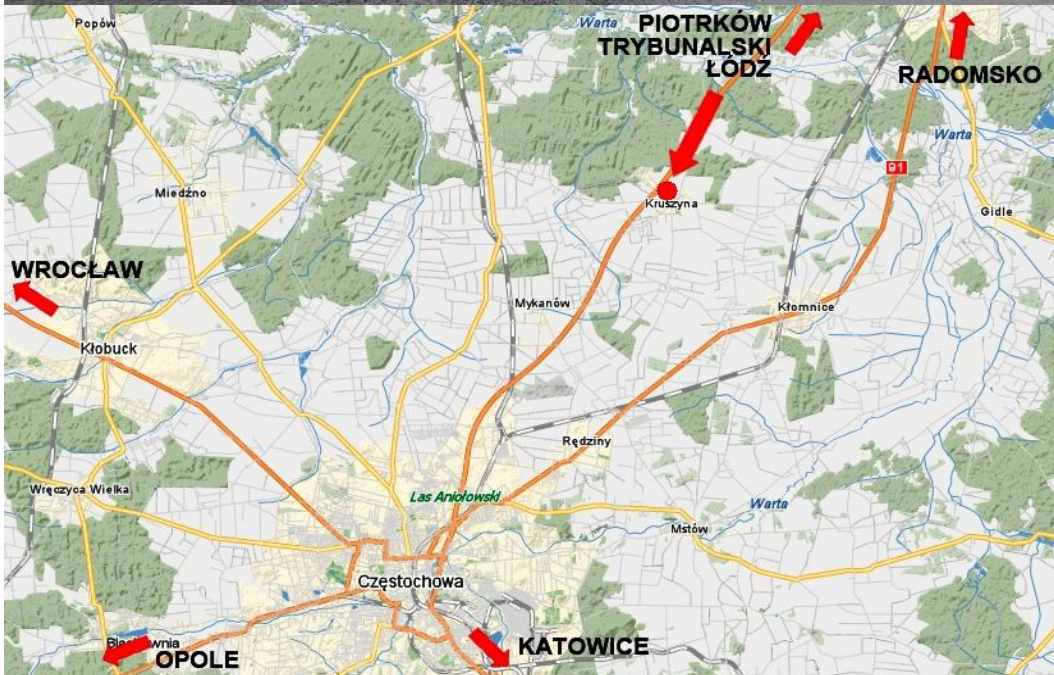

CZE 01 – CZĘSTOCHOWA

Kruszyna, droga E75 w stronę Częstochowy

- billboard znajduje się przy drodze E75 (Łódź, Częstochowa) na wysokości miejscowości Kruszyna
- bardzo dobry i długi najazd dla wszystkich przemieszczających się drogą E75 z Łodzi w kierunku Częstochowy
- stały, bardzo duży ruch gwarantuje dużą ilość kontaktów wzrokowych