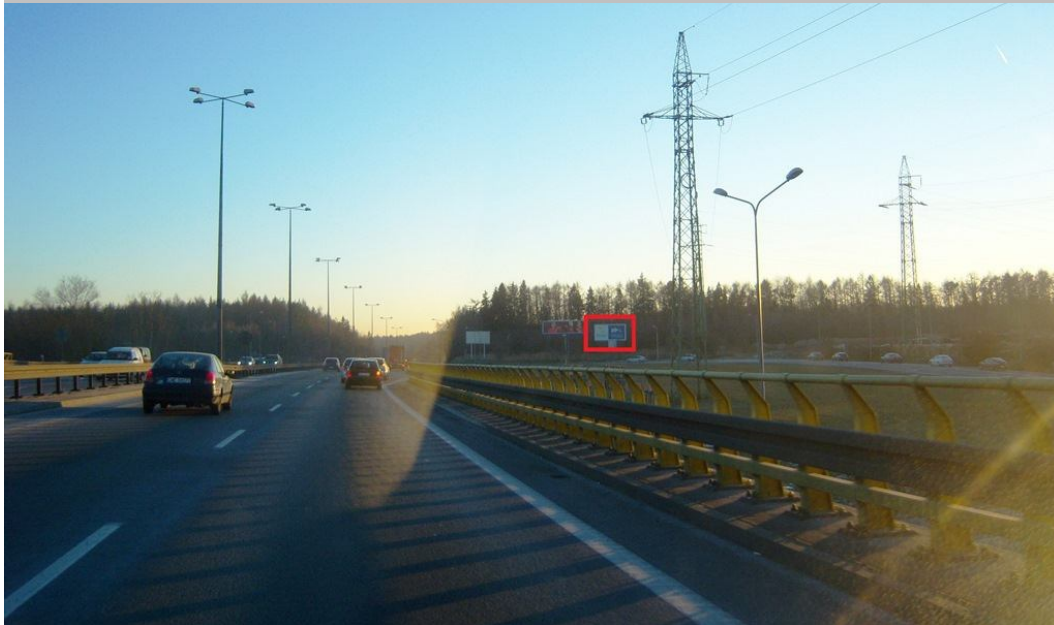

GDY 09 – OBWODNICA TRÓJMIASTA

Zjazd na Witomino w stronę Łodzi

- billboard znajduje się przy Trójmiejskiej Obwodnicy na wysokości zjazdu na Witomino
- bardzo dobry i długi najazd dla wszystkich wjeżdżających od Szczecina w stronę Łodzi
- stały, bardzo duży ruch gwarantuje dużą ilość kontaktów wzrokowych,

Wymiary:	szer. 8 m x wys. 4 m
Powierzchnia:	32 m ²
Oświetlenie:	...
Materiał:	baner / papier blue back / folia
Cena katalogowa:	... PLN + VAT /miesiąc
Cena druku:	... PLN + VAT/m ²
Montaż:	... PLN + VAT