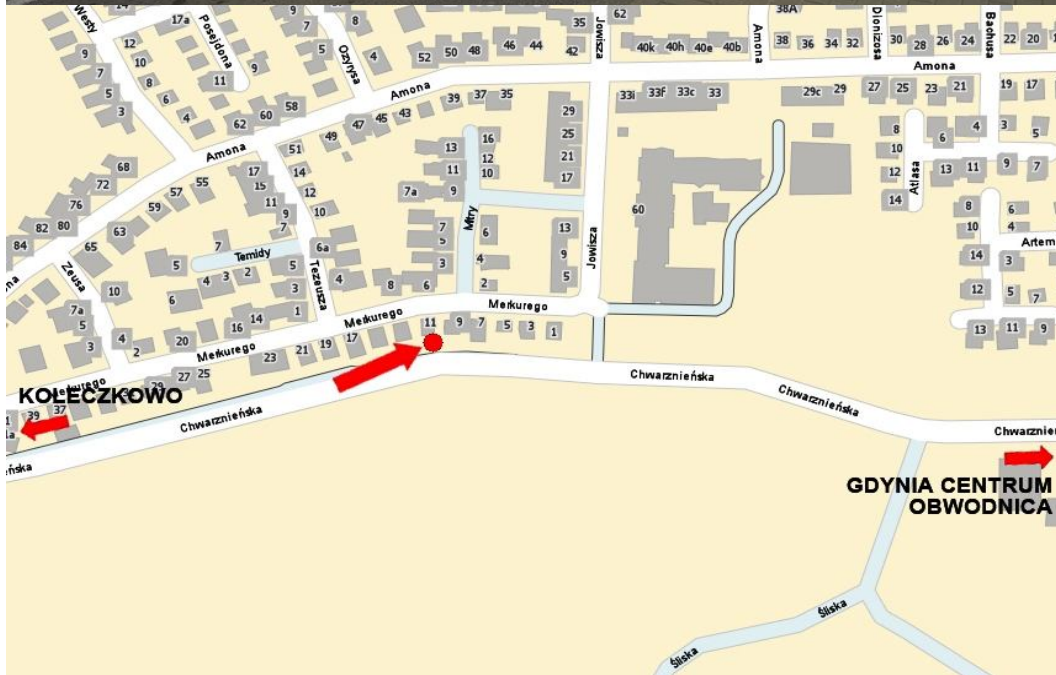

GDY 13 – GDYNIA

Chwarznieńska zakręt do Obwodnicy

- billboard znajduje się w Gdyni przy ulicy Chwarznieńskiej
- bardzo dobry i długi najazd dla wszystkich przemieszczających się Chwarznieńską w stronę Obwodnicy, oraz centrum Gdyni
- stały, bardzo duży ruch gwarantuje dużą ilość kontaktów wzrokowych

Wymiary:	szer. 5,04 m x wys. 2,38 m
Powierzchnia:	12 m ²
Oświetlenie:	...
Materiał:	baner / papier blue back / folia
Cena katalogowa:	... PLN + VAT /miesiąc
Cena druku:	... PLN + VAT/m ²
Montaż:	... PLN + VAT