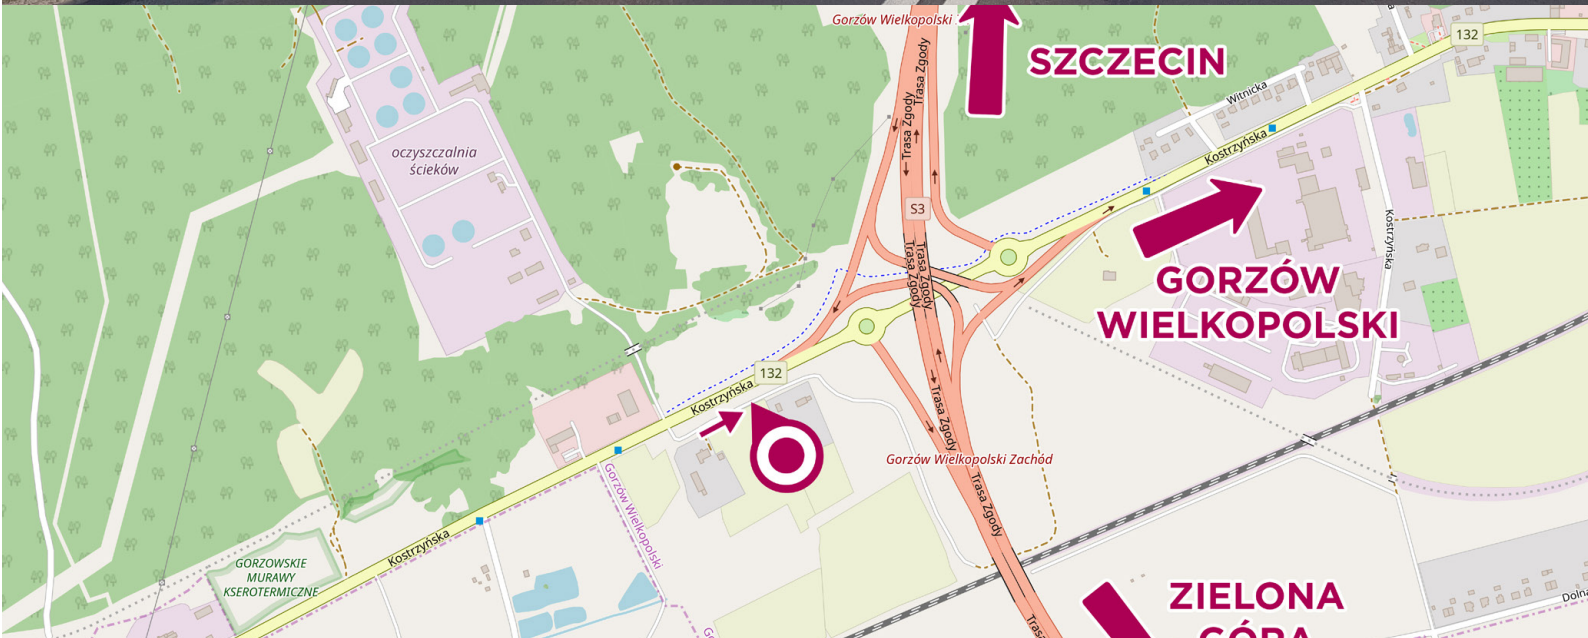

Billboard Gorzów Wielkopolski - GORZ 04 (twojbillboard.pl)

wyjazd z Gorzowa Wlk. w kierunku Kostrzynia nad Odrą

uskrzydlały reklamy

- billboard znajduje się na drodze wojewódzkiej 132, za wjazdem na drogę ekspresową S3.
- bardzo dobry i długi najazd dla wszystkich przemieszczających się w stronę granicy polsko-niemieckiej.
- stały, bardzo duży ruch gwarantuje dużą ilość kontaktów wzrokowych.

Wymiar:	625x325
Powierzchnia:	20,5m ²
Oświetlenie:	brak*
Materiał:	Baner
Dane GPS:	52.71281, 15.15509

*możliwość montażu oświetlenia

Billboard można zarezerwować na okres 3 dni.

tel. 58 682 17 05, ul. Powstańców Warszawy 81, 83-000 Pruszcz Gdański

Materiał: Baner