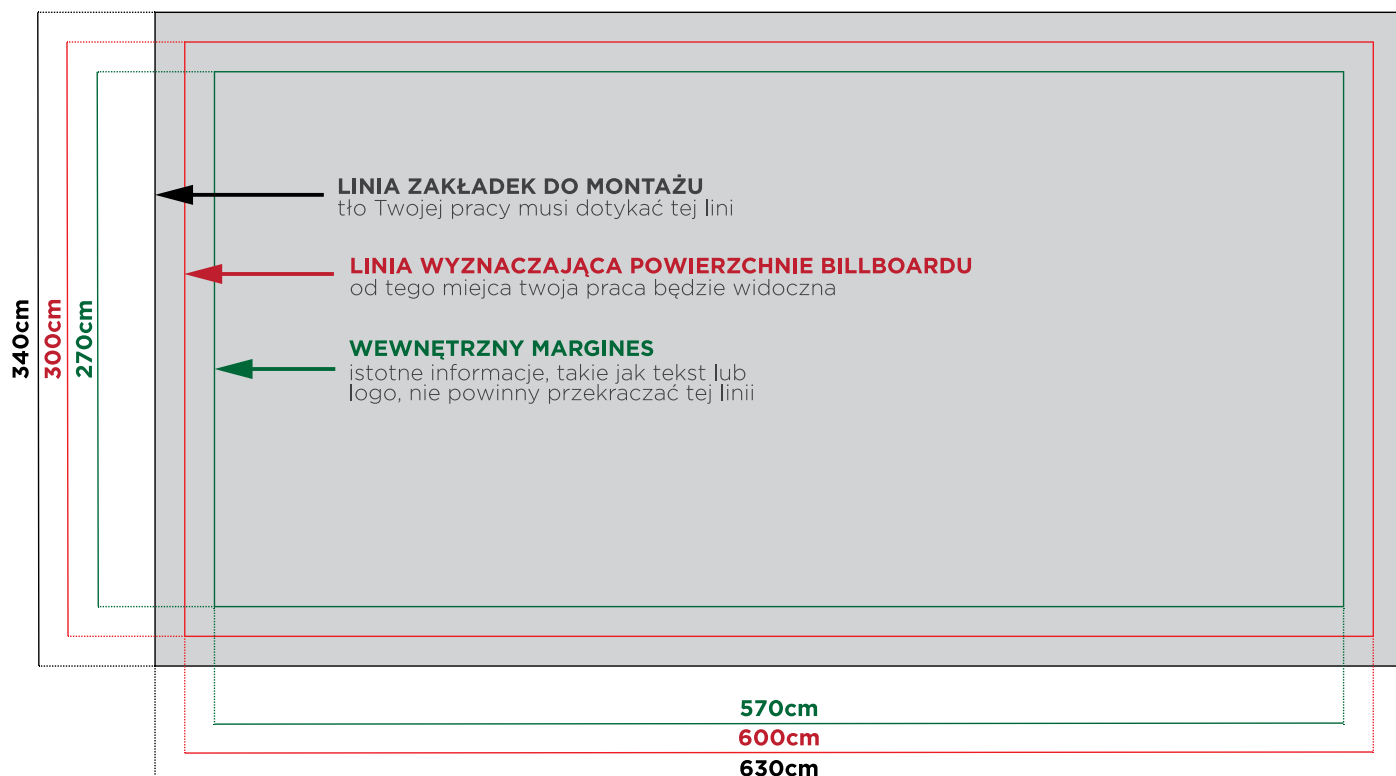

# Billboard KIELCE - KIE09

Droga krajowa 73 w stronę Tarnowa

- billboard znajduje się obok drogi krajowej 73, zwrócony jest w stronę Tarnowa.
- droga krajowa 73 przebiegająca przez województwo świętokrzyskie, małopolskie i podkarpackie. DK 73 prowadzi z miejscowości Wiśniówka, leżącej na obwodnicy Kielc (DK7), do Jasła.
- długi najazd zapewnia dobrą widoczność billboardu.

Wymiar:	600x300cm
Powierzchnia:	18m <sup>2</sup>
Materiał:	Baner   Plakat
Dane GPS:	50.77876, 20.61984

## MATERIAŁ: BANER

## MATERIAŁ: PLAKAT