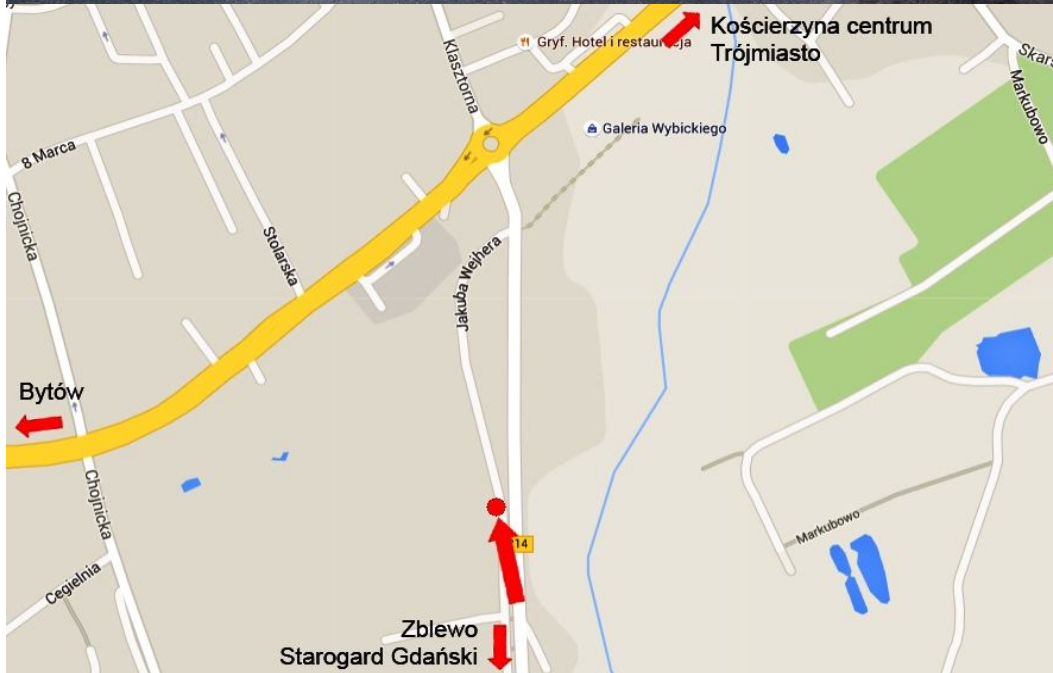

KOS 01 – KOŚCIERZYNA

Klasztorna w stronę centrum

- billboard znajduje się w Kościerzynie przy ul Klasztornej
- bardzo dobry i długi najazd dla wszystkich przemieszczających się ul. Klasztorną w stronę centrum Kościerzyny
- stały, bardzo duży ruch gwarantuje dużą ilość kontaktów wzrokowych