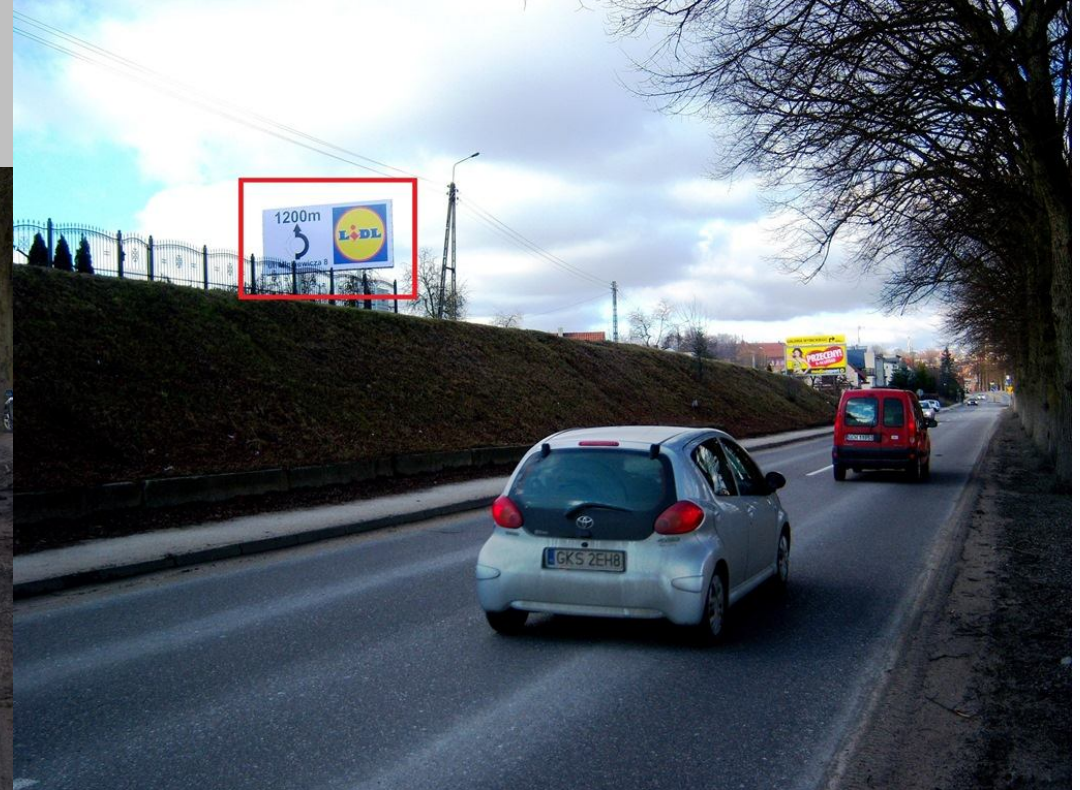

KOS 01 – KOŚCIERZYNA

Klasztorna w stronę centrum

- billboard znajduje się w Kościerzynie przy ul Klasztornej
- bardzo dobry i długi najazd dla wszystkich przemieszczających się ul. Klasztorną w stronę centrum Kościerzyny
- stały, bardzo duży ruch gwarantuje dużą ilość kontaktów wzrokowych

Wymiary:	szer. 5,04 m x wys. 2,38 m
Powierzchnia:	12 m ²
Oświetlenie:	...
Materiał:	baner / papier blue back / folia
Cena katalogowa:	... PLN + VAT /miesiąc
Cena druku:	... PLN + VAT/m ²
Montaż:	... PLN + VAT