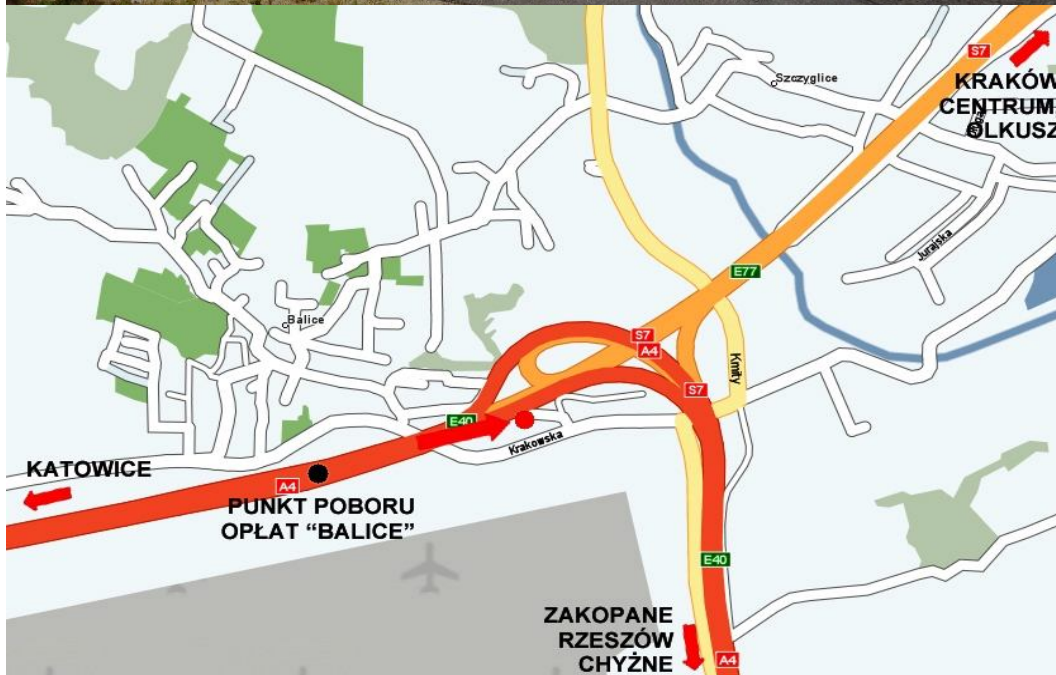

KRA 02 – Kraków trasa A4

Za bramkami Balice w stronę Krakowa

- billboard znajduje się przy trasie A4 zaraz za zjazdem z bramek w Balicach w stronę Krakowa
- bardzo dobry i długi najazd dla wszystkich przemieszczających się trasą A4 od Katowic w stronę Rzeszowa, Krakowa, Zakopanego
- stały, bardzo duży ruch gwarantuje dużą ilość kontaktów wzrokowych