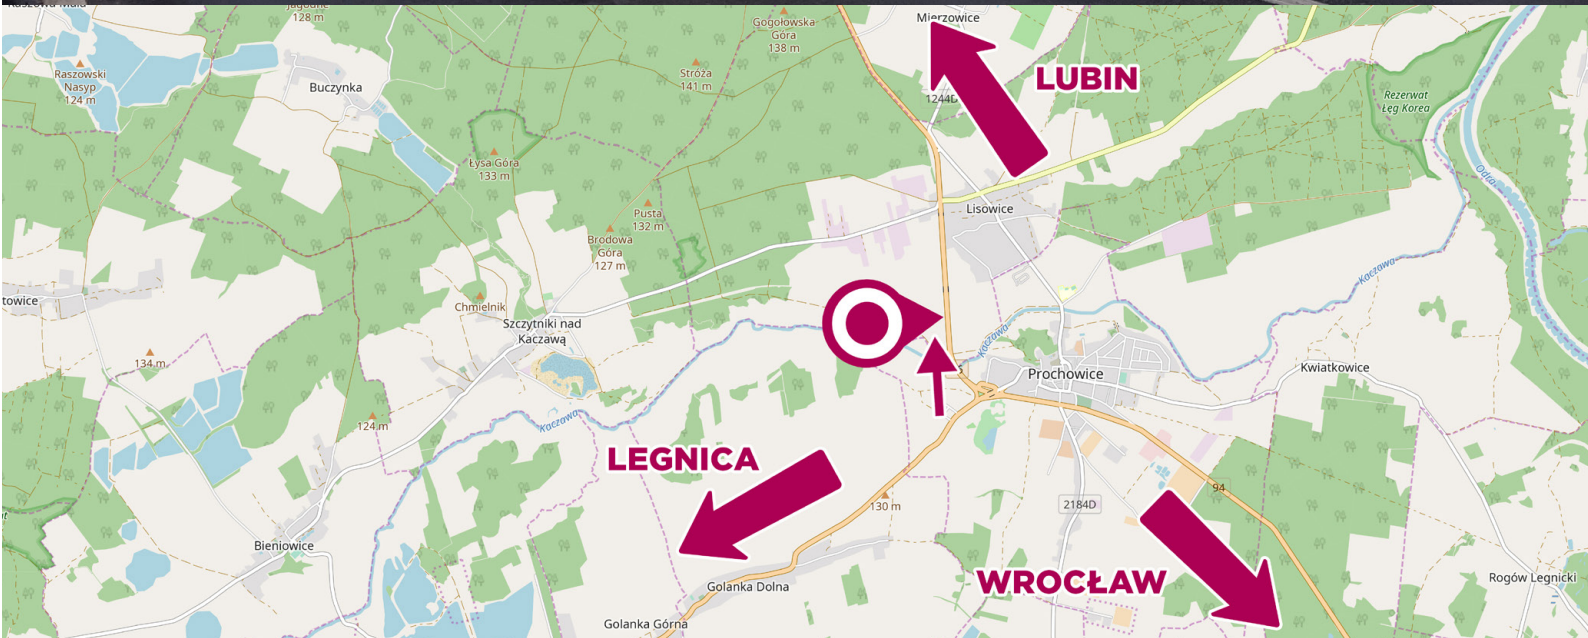

Billboard Lubin - LBI 02

Droga krajowa nr 37 - w stronę Lubina, obok Prochowic

(twojbillboard.pl)[®]

uskrzydłamy reklamy

- billboard znajduje się na drodze krajowej nr 37 w Prochowicach, która łączy Lubin i Wrocław
- bardzo dobry i długi najazd dla wszystkich przemieszczających się w stronę Lubina.
- stały, bardzo duży ruch gwarantuje dużą ilość kontaktów wzrokowych.

Wymiar:	600x300cm
Powierzchnia:	18m ²
Oświetlenie:	Tak
Materiał:	baner
Dane GPS:	51.27750, 16.34799

Billboard można zarezerwować na okres 3 dni.

tel. 58 682 17 05, ul. Powstańców Warszawy 81, 83-000 Pruszcz Gdański