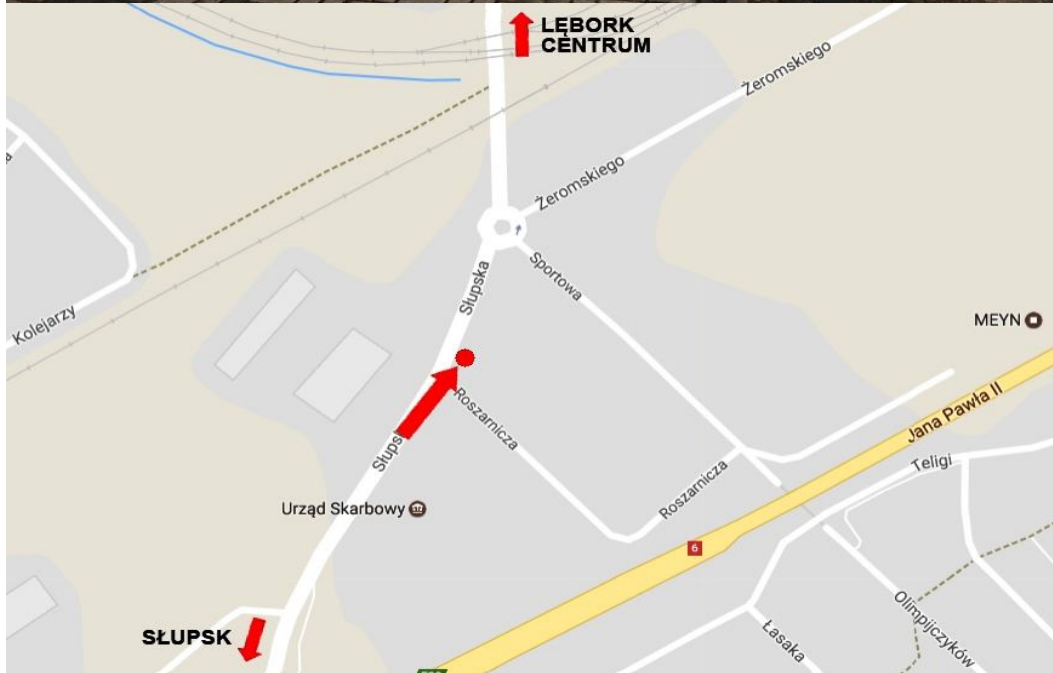

LĘB 02 – LĘBORK

Słupska w stronę centrum

- billboard znajduje się w Lęborku przy skrzyżowaniu ulic Słupskiej z Roszarniczą
- bardzo dobry i długi najazd dla wszystkich przemieszczających się ul Słupską w stronę centrum Lęborka
- stały, bardzo duży ruch gwarantuje dużą ilość kontaktów wzrokowych

Wymiary:	szer. 5,04 m x wys. 2,38 m Plakat – 504x238 Baner – 518x252 (+10cm dookoła)
Powierzchnia:	12 m ²
Materiał:	baner / papier blue back / folia
Cena katalogowa:	... PLN + VAT /miesiąc
Cena druku:	... PLN + VAT/m ²
Montaż:	... PLN + VAT