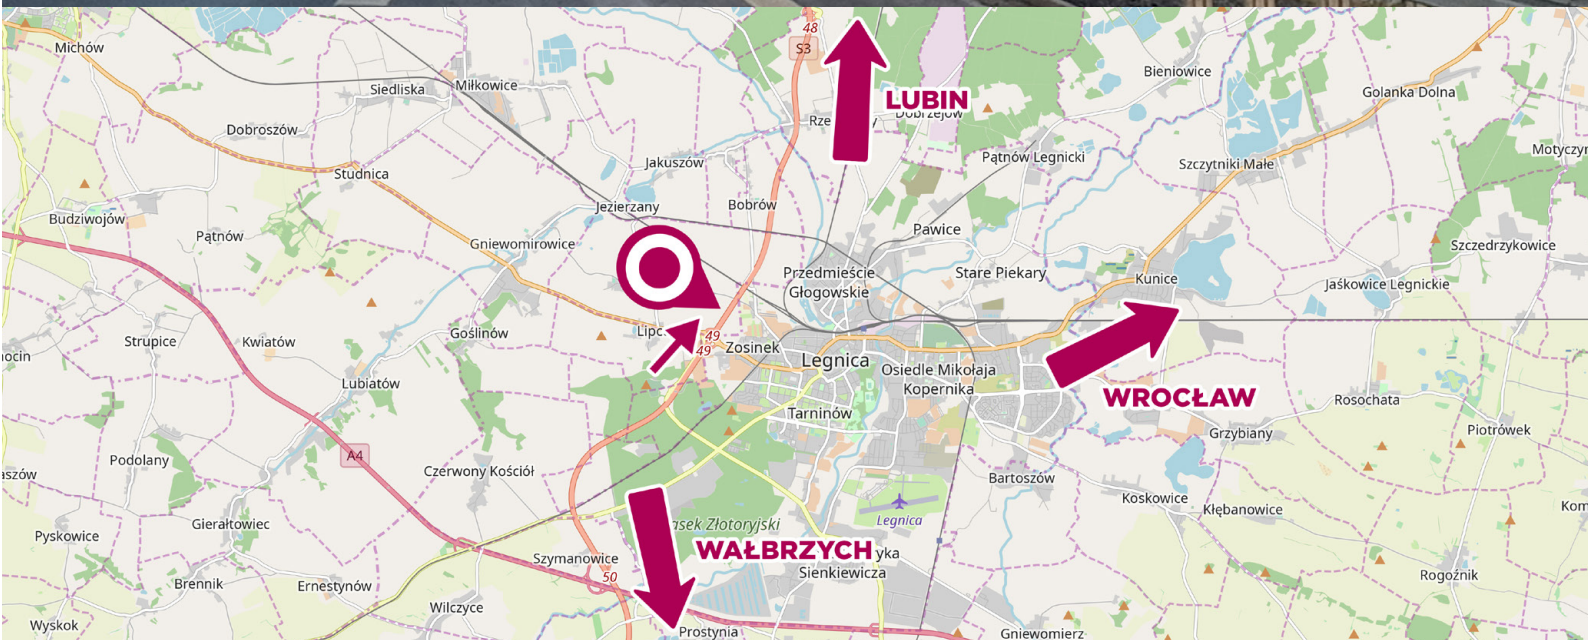

# Billboard Legnica - LEG 01

Droga ekspresowa S3 - w stronę Lubina

(twojbillboard.pl)<sup>®</sup>

uskrzydłamy reklamy

- billboard znajduje się na drodze krajowej nr 36, która łączy Lubin i Rawicz.
- bardzo dobry i długi najazd dla wszystkich przemieszczających się w stronę Lubina.
- stały, bardzo duży ruch gwarantuje dużą ilość kontaktów wzrokowych.