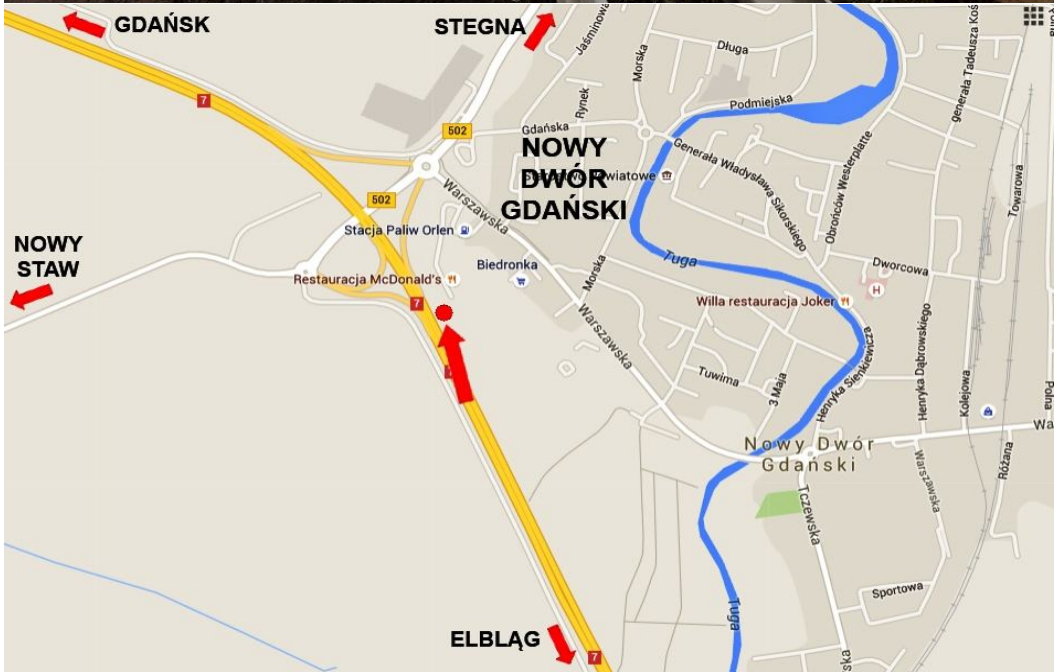

NDG 02 – NOWY DWÓR GDAŃSKI

DK7 przy McDonald's w stronę Gdańska

- billboard znajduje się na przy Drodze Krajowej nr 7 na wysokości Nowego Dworu Gdańskiego, bezpośrednio, przy zjeździe na Stegnę i centrum miasta. Przy McDonald's i stacji Orlen.
- bardzo dobry i długi najazd dla wszystkich przemieszczających się DK7 od Elbląga w stronę Gdańska
- stały, bardzo duży ruch gwarantuje dużą ilość kontaktów wzrokowych