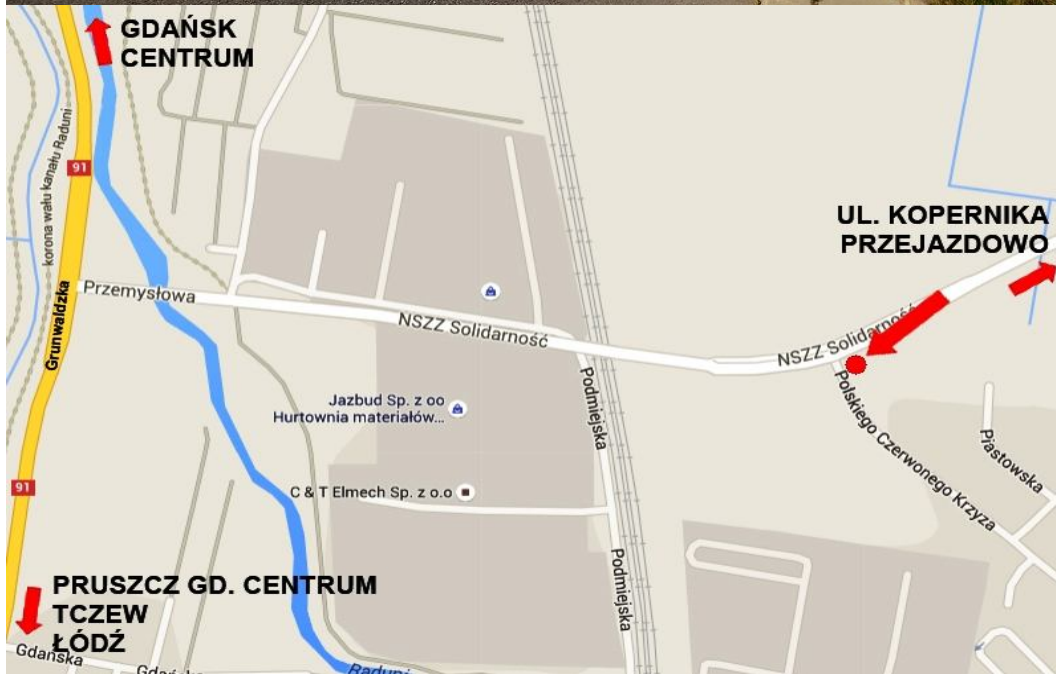

PG 03 – Pruszcz Gdański

NSZZ Solidarność / PCK w stronę ul. Grunwaldzkiej

- billboard znajduje się w Pruszczu Gdańskim przy skrzyżowaniu ulic NSZZ Solidarność, z PCK
- bardzo dobry najazd dla wszystkich przemieszczających się ul NSZZ Solidarność w stronę ul Grunwaldzkiej
- NSZZ Solidarność to obwodnica Pruszcza Gdańskiego. Panuje tu stały, duży ruch

Wymiary:	szer. 5,04 m x wys. 2,38 m
Powierzchnia:	12m ²
Oświetlenie:	
Materiał:	baner, papier blue back, folia
Cena katalogowa:	PLN + VAT / miesiąc
Cena druku:	PLN + VAT / m ²
Montaż:	PLN + VAT