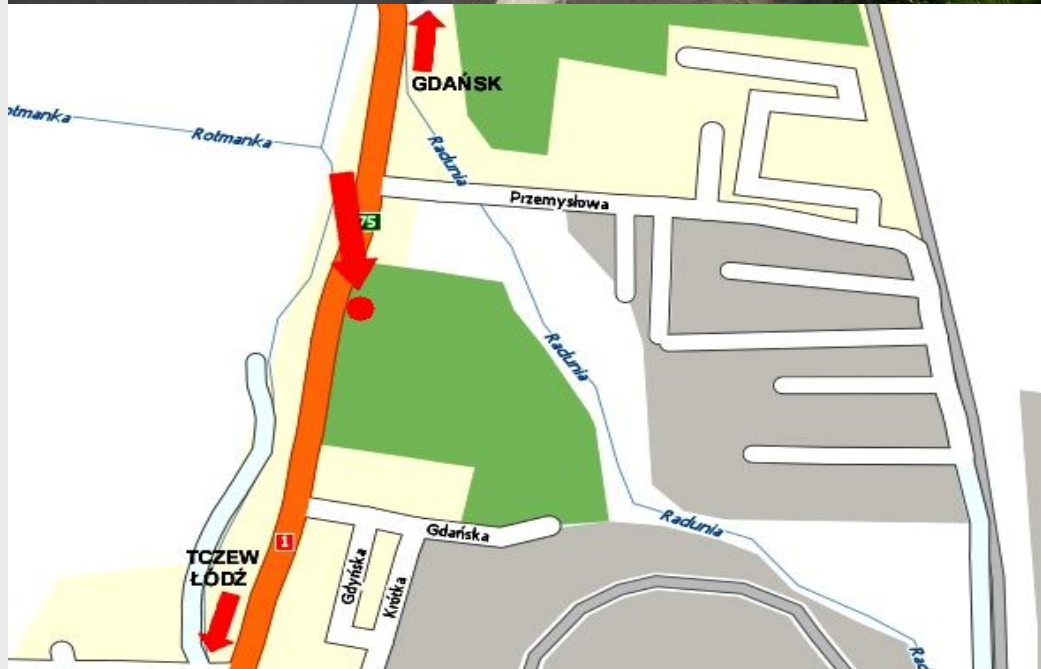

PG 07 – Pruszcz Gdański wjazd od strony Gdańska

- billboard znajduje się w Pruszczu Gdańskim przy ul. Grunwaldzkiej
- bardzo dobry i długi najazd dla wszystkich wjeżdżających do Pruszcza Gd. od strony Gdańska
- w czasie godzin szczytów komunikacyjnych, codziennie występują tu korki

Wymiary:	szer. 5 m x wys. 5 m
Powierzchnia:	25m ²
Oświetlenie:	tak
Materiał:	baner, papier blue back, folia
Cena katalogowa:	PLN + VAT / miesiąc
Cena druku:	PLN + VAT / m ²
Montaż:	PLN + VAT