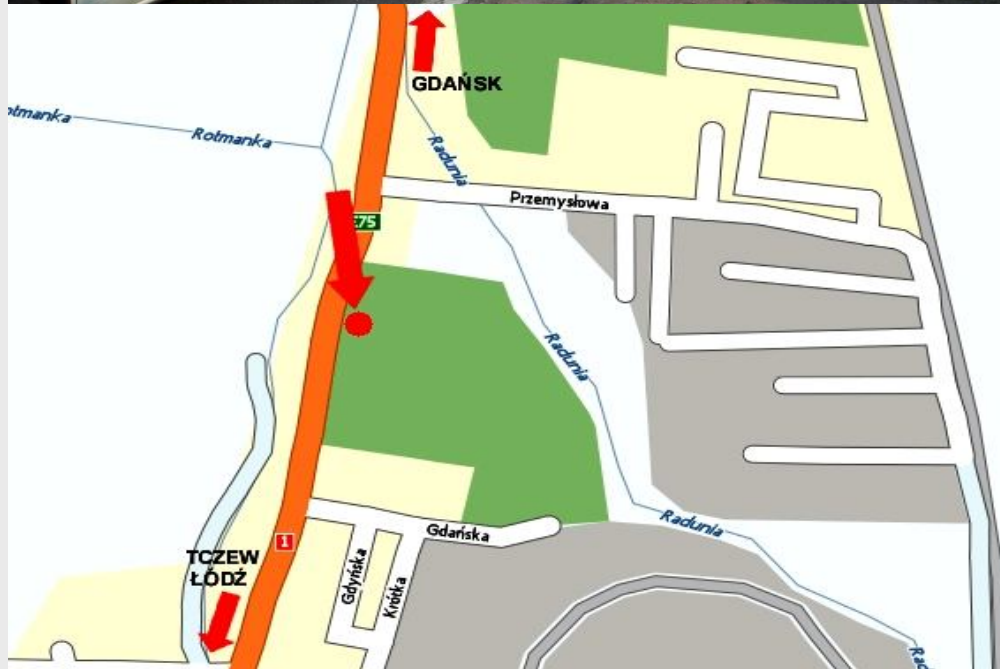

PG 08 – Pruszcz Gdański wjazd od strony Gdańska

- billboard znajduje się w Pruszczu Gdańskim przy ul. Grunwaldzkiej
- bardzo dobry i długi najazd dla wszystkich wjeżdżających do Pruszcza Gd. od strony Gdańska
- w czasie godzin szczytów komunikacyjnych, codziennie występują tu korki

Wymiary: szer. 2,5 m x wys. 3,75 m

Powierzchnia: 9,4m²

Oświetlenie: tak

Materiał: baner, papier blue back, folia

Cena katalogowa: PLN + VAT / miesiąc

Cena druku: PLN + VAT / m²

Montaż: PLN + VAT