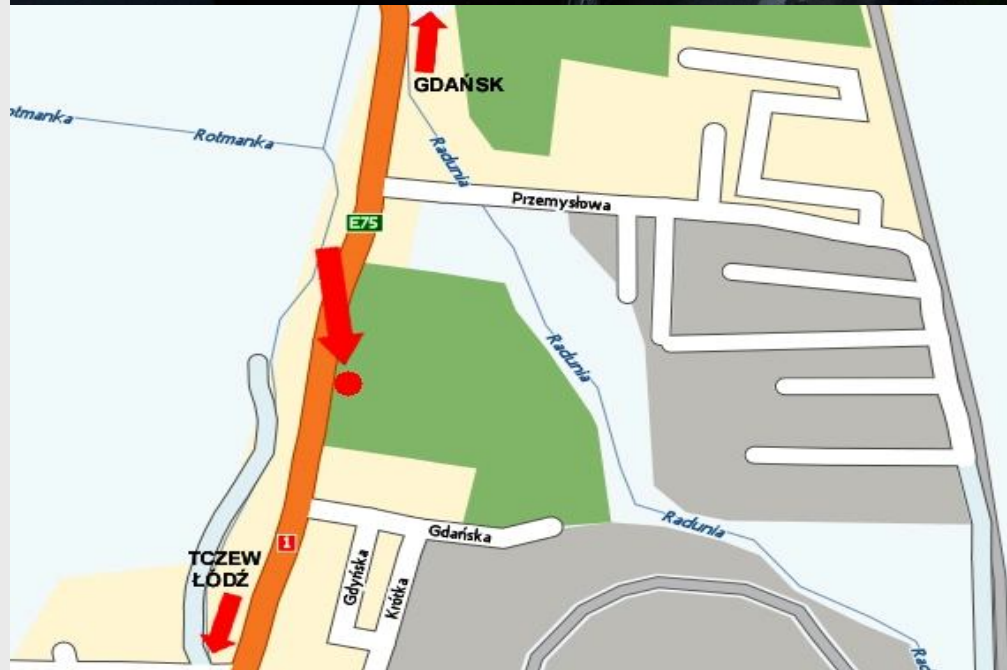

PG 13 – Pruszcz Gdański wjazd od strony Gdańska

- billboard znajduje się w Pruszczu Gdańskim przy ul. Grunwaldzkiej
- bardzo dobry najazd dla wszystkich wjeżdżających do Pruszcza Gd. od strony Gdańska
- bezpośrednio za billboardem znajduje się sygnalizator świetlny, co wpływa na utwalenie przekazu reklamowego
- w czasie godzin szczytów komunikacyjnych, codziennie występują tu korki

Wymiary:	szer. 5,04 m x wys. 2,38 m
Powierzchnia:	12m ²
Oświetlenie:	tak
Materiał:	baner, papier blue back, folia
Cena katalogowa:	PLN + VAT / miesiąc
Cena druku:	PLN + VAT / m ²
Montaż:	PLN + VAT