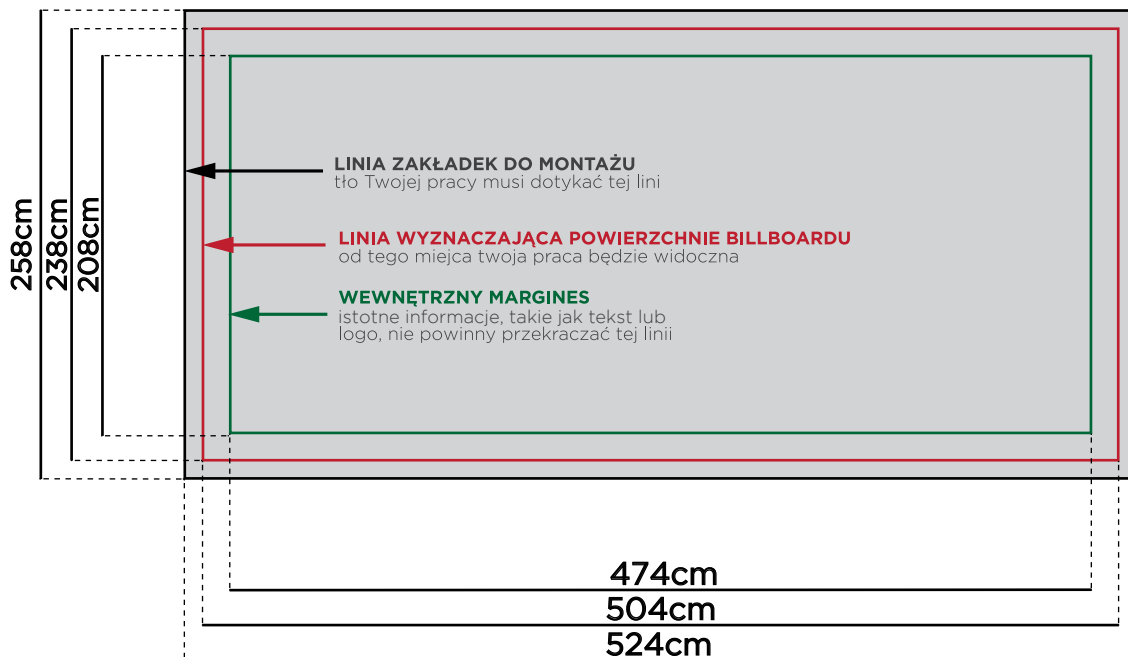

Materiał: Baner