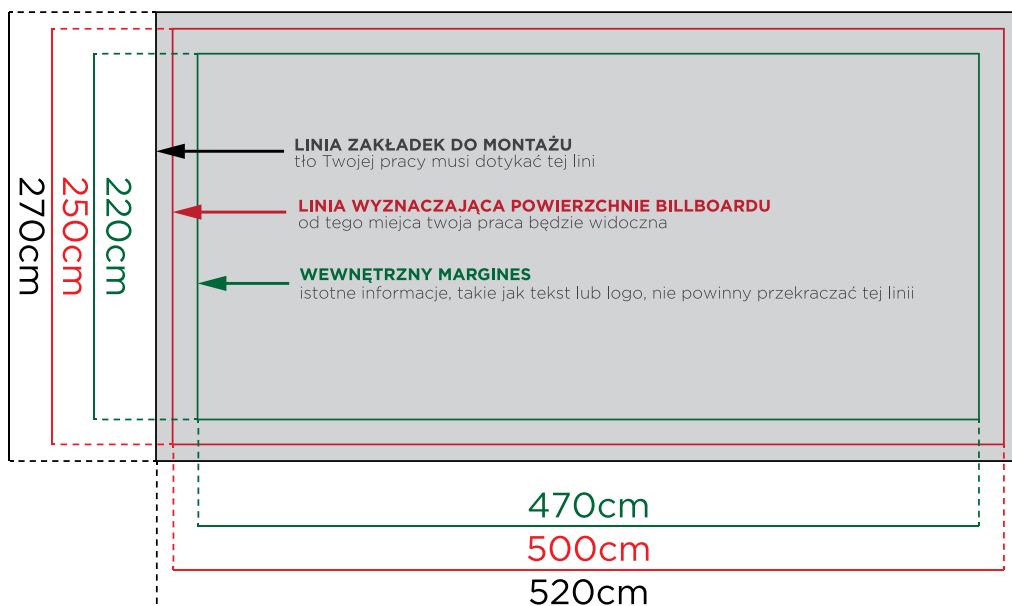

Materiał: Baner