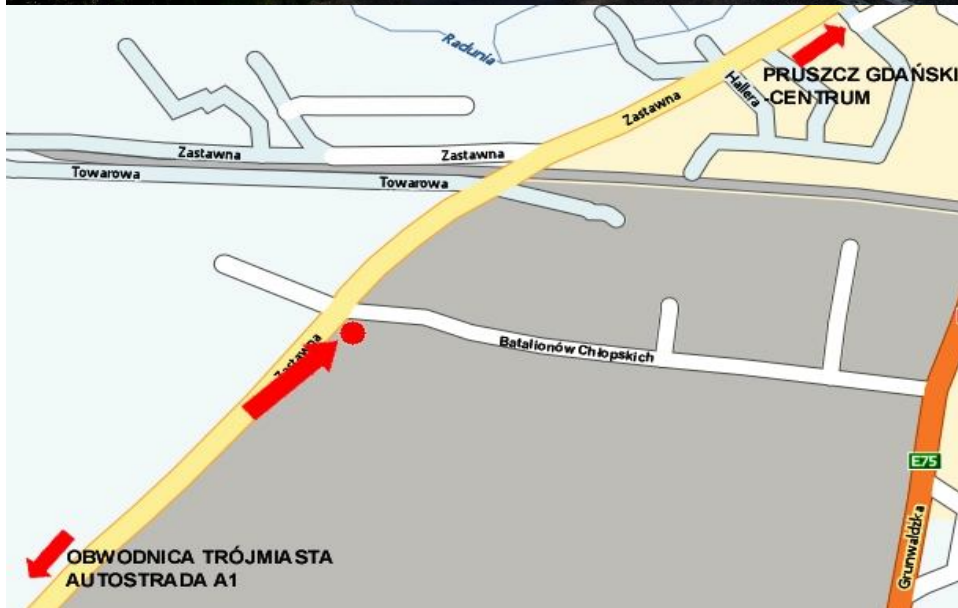

## PG 35 A – Pruszcz Gdański Zastawna – Batalionów Chłopskich

- billboard znajduje się Pruszczu Gdańskim przy skrzyżowaniu ulic Zastawnej i Batalionów Chłopskich. Ul Zastawna jest jedną z dróg łączących Pruszcz. Gd. z obwodnicą Trójmiasta, oraz autostradą A1
- bardzo dobry najazd dla pojazdów przemieszczających się ul. Zastawną z obwodnicy Trójmiejskiej w stronę centrum Pruszcza Gd.
- ul. Zastawna to skupisko wielu firm, co potęguje ruch w tym miejscu

Wymiary:	szer. 5,04 m x wys. 2,38 m
Powierzchnia:	12m <sup>2</sup>
Oświetlenie:	
Materiał:	baner, papier blue back, folia
Cena katalogowa:	PLN + VAT / miesiąc
Cena druku:	PLN + VAT / m <sup>2</sup>
Montaż:	PLN + VAT