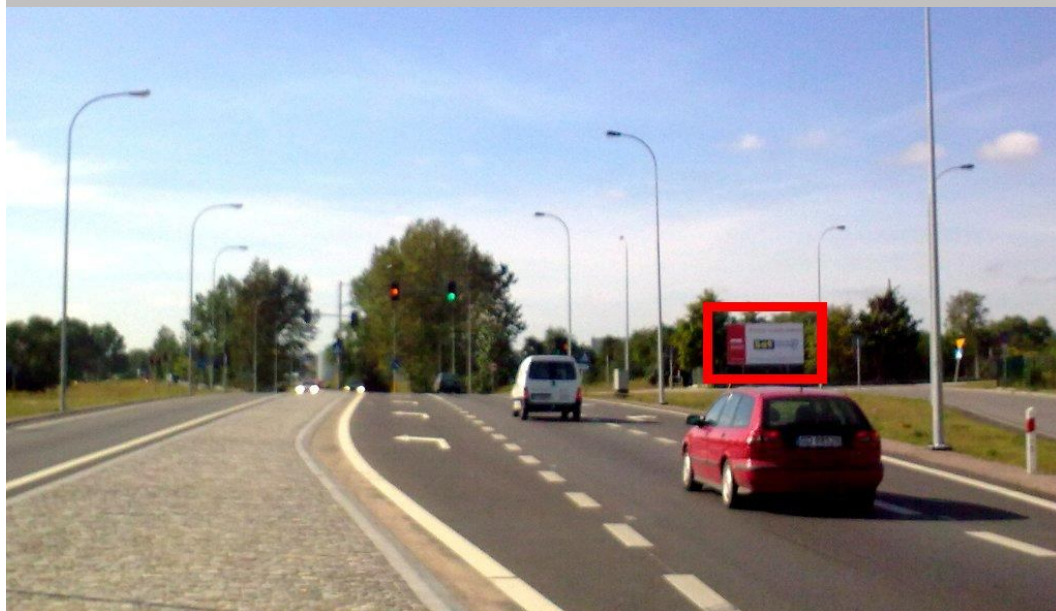

PG 47 – Pruszcz Gdański wyjazd w stronę Tczewa i Łodzi

- billboard znajduje się w Pruszczu Gdańskim przy ul. Grunwaldzkiej
- bardzo dobry najazd dla wszystkich wyjeżdżających z Pruszcza Gdańskiego w stronę Tczewa i Łodzi
- bezpośrednio przed billboardem znajduje się sygnalizator świetlny, co wpływa na utwalenie przekazu reklamowego
- w czasie godzin szczytów komunikacyjnych, codziennie występują tu korki

Wymiary:	szer. 6 m x wys. 3 m
Powierzchnia:	18 m ²
Oświetlenie:	...
Materiał:	baner
Cena katalogowa:	PLN + VAT / miesiąc
Cena druku:	PLN + VAT / m ²
Montaż:	PLN + VAT