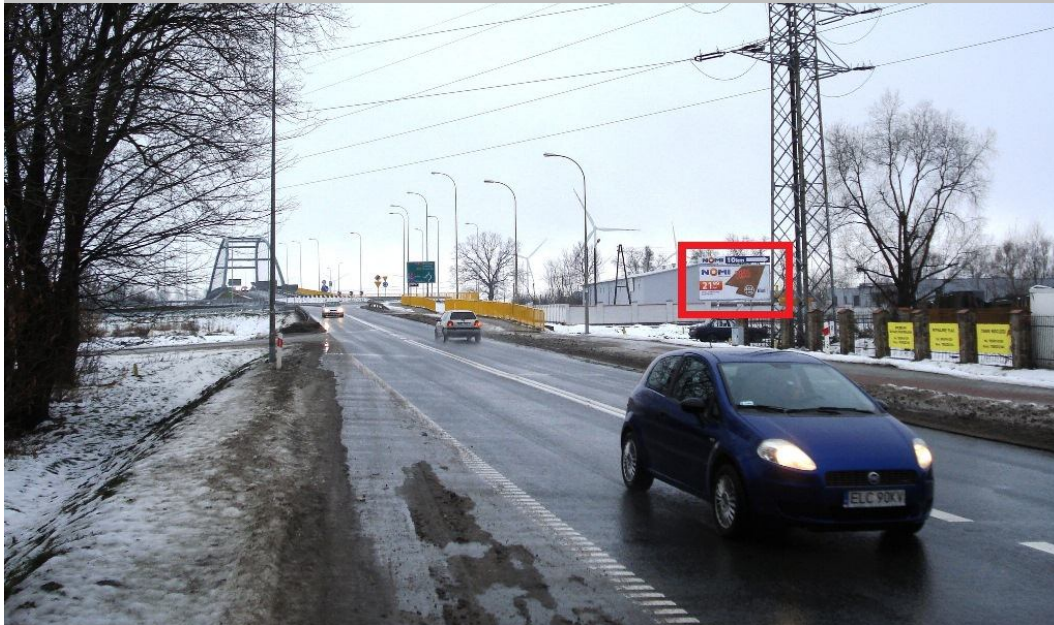

PRZ 07 – PRZEJAZDOWO Główna w stronę Warszawy

- billboard znajduje się w Przejazdowie przy ul Główniej, która jest odcinkiem drogi krajowej nr 7
- bardzo dobry najazd dla wszystkich przemieszczających się krajową 7 z Gdańska w stronę Warszawy
- z uwagi na charakter drogi krajowej nr 7, panuje tu stałe, bardzo duże natężenie ruchu

Wymiary:	szer. 5,04 m x wys. 2,38 m
Powierzchnia:	12 m ²
Oświetlenie:	...
Materiał:	baner / papier blue back / folia
Cena katalogowa:	... PLN + VAT /miesiąc
Cena druku:	... PLN + VAT/m ²
Montaż:	... PLN + VAT