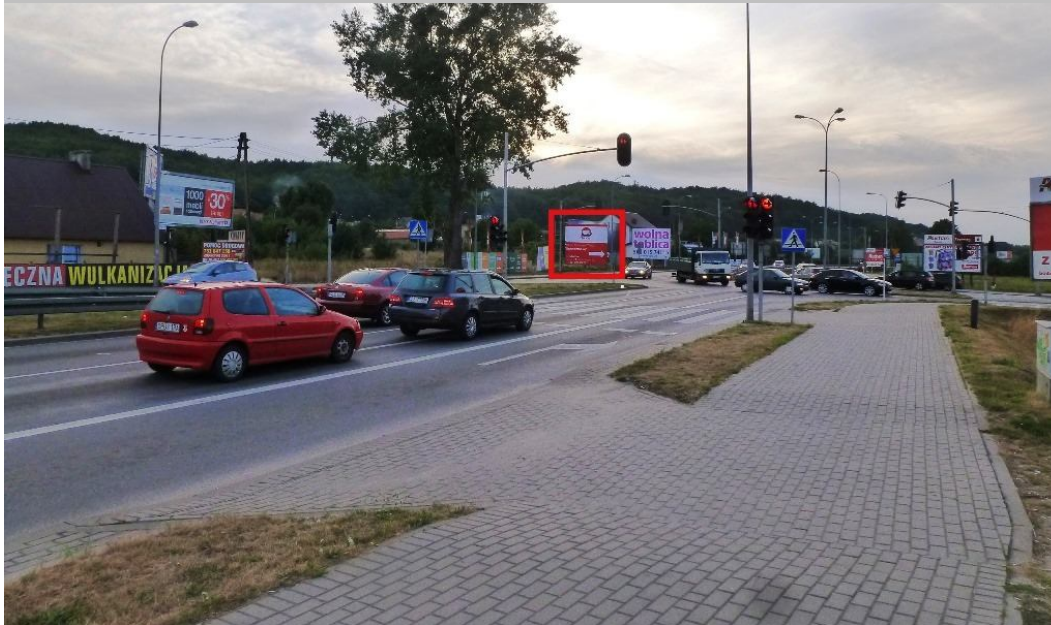

# RUM 01 – RUMIA GRUNWALDZKA przy Auchan w stronę Szczecina

- billboard znajduje się w Rumii przy ul Grunwaldzkiej na wysokości zjazdu do Centrum Handlowego Port Rumia Auchan
- bardzo dobry i długi najazd dla wszystkich przemieszczających się ul Grunwaldzką w stronę Szczecina, oraz wyjeżdżających z Centrum Handlowego
- stały, bardzo duży ruch gwarantuje dużą ilość kontaktów wzrokowych

Wymiary:	szer. 5,25 m x wys. 5,25 m
Powierzchnia:	27,5 m <sup>2</sup>
Oświetlenie:	...
Materiał:	baner / papier blueback
Cena katalogowa:	... PLN + VAT /miesiąc
Cena druku:	... PLN + VAT/m <sup>2</sup>
Montaż:	... PLN + VAT

# WIDOK OD STRONY WYJAZDU Z AUCHAN