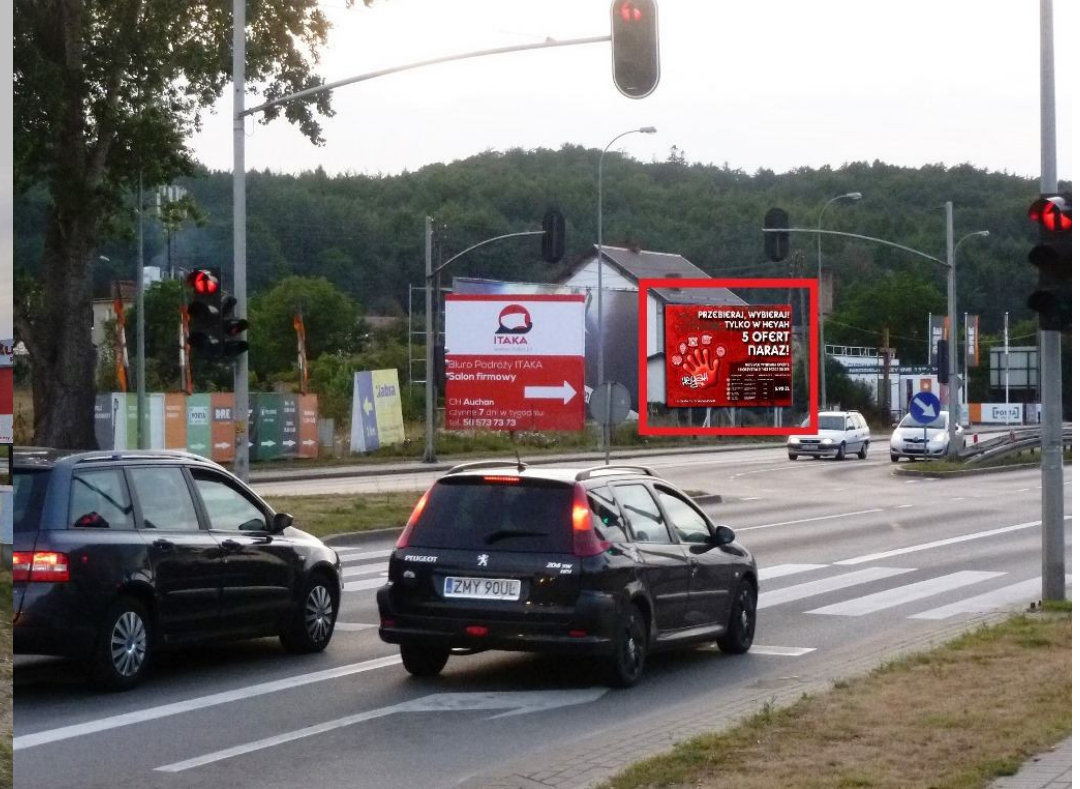

RUM 03 – RUMIA GRUNWALDZKA przy Auchan w stronę Szczecina

- billboard znajduje się w Rumii przy ul Grunwaldzkiej na wysokości zjazdu do Centrum Handlowego Port Rumia Auchan
- bardzo dobry i długi najazd dla wszystkich przemieszczających się ul Grunwaldzką w stronę Szczecina, oraz wyjeżdżających z Centrum Handlowego
- stały, bardzo duży ruch gwarantuje dużą ilość kontaktów wzrokowych

Wymiary:	szer. 6,1 m x wys. 4,9m
Powierzchnia:	30 m ²
Oświetlenie:	...
Materiał:	baner / papier blueback
Cena katalogowa:	... PLN + VAT /miesiąc
Cena druku:	... PLN + VAT/m ²
Montaż:	... PLN + VAT

WIDOK OD STRONY WYJAZDU Z AUCHAN

WIDOK OD STRONY WYJAZDU Z AUCHAN