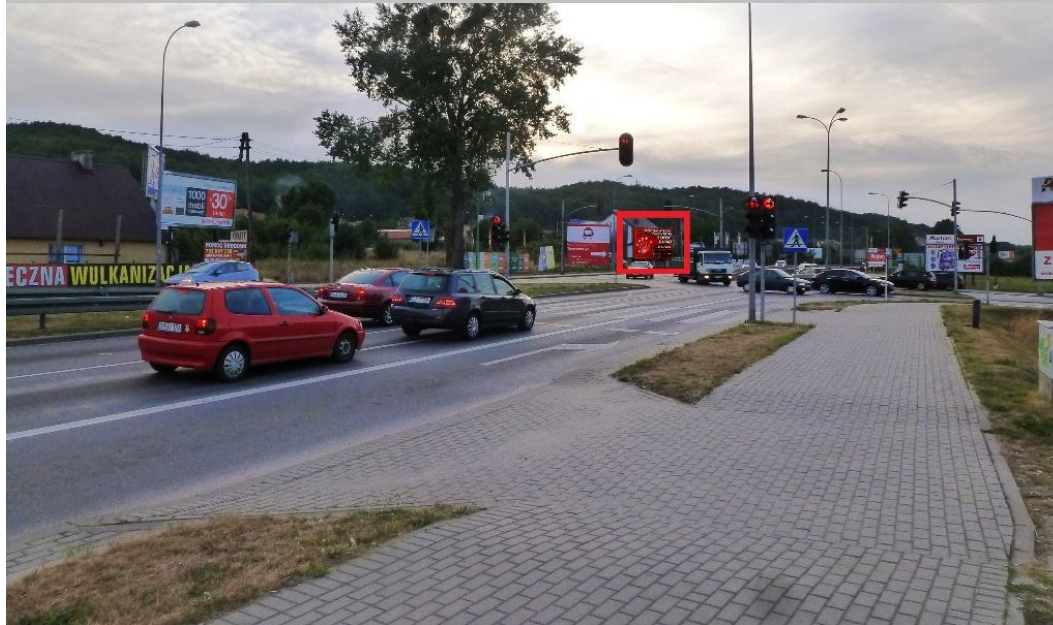

RUM 03 – RUMIA GRUNWALDZKA przy Auchan w stronę Szczecina

- billboard znajduje się w Rumii przy ul Grunwaldzkiej na wysokości zjazdu do Centrum Handlowego Port Rumia Auchan
- bardzo dobry i długi najazd dla wszystkich przemieszczających się ul Grunwaldzką w stronę Szczecina, oraz wyjeżdżających z Centrum Handlowego
- stały, bardzo duży ruch gwarantuje dużą ilość kontaktów wzrokowych

Wymiary:	szer. 6,1 m x wys. 4,9m
Powierzchnia:	30 m ²
Oświetlenie:	...
Materiał:	baner / papier blueback
Cena katalogowa:	... PLN + VAT /miesiąc
Cena druku:	... PLN + VAT/m ²
Montaż:	... PLN + VAT

WIDOK OD STRONY WYJAZDU Z AUCHAN

WIDOK OD STRONY WYJAZDU Z AUCHAN