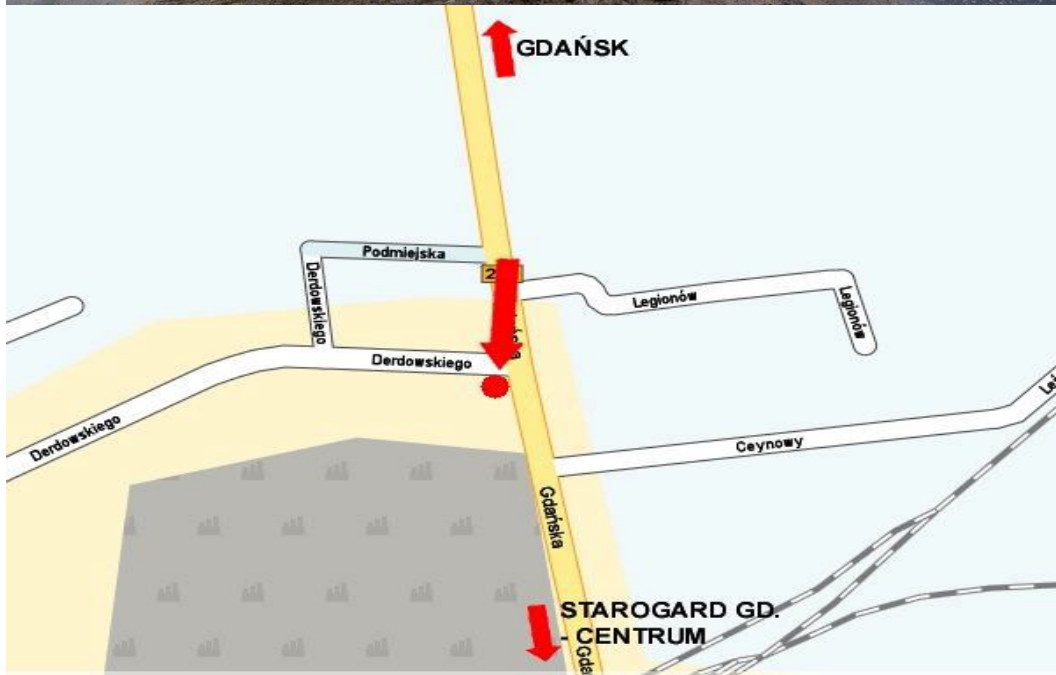

SG 01 A – STAROGARD GDANSKI

Gdańska - Derdowskiego

- billboard znajduje się w Starogardzie Gdańskim przy skrzyżowaniu ulic Gdańskiej i Derdowskiego. Ul. Gdańska jest częścią drogi krajowej nr 22 i stanowi wjazd do Starogardu od strony Gdańska
- bardzo dobry najazd dla pojazdów przemieszczających się ul. Gdańską w stronę centrum Starogardu Gdańskiego
- ul. Gdańska to skupisko wielu firm, co potęguje ruch w tym miejscu