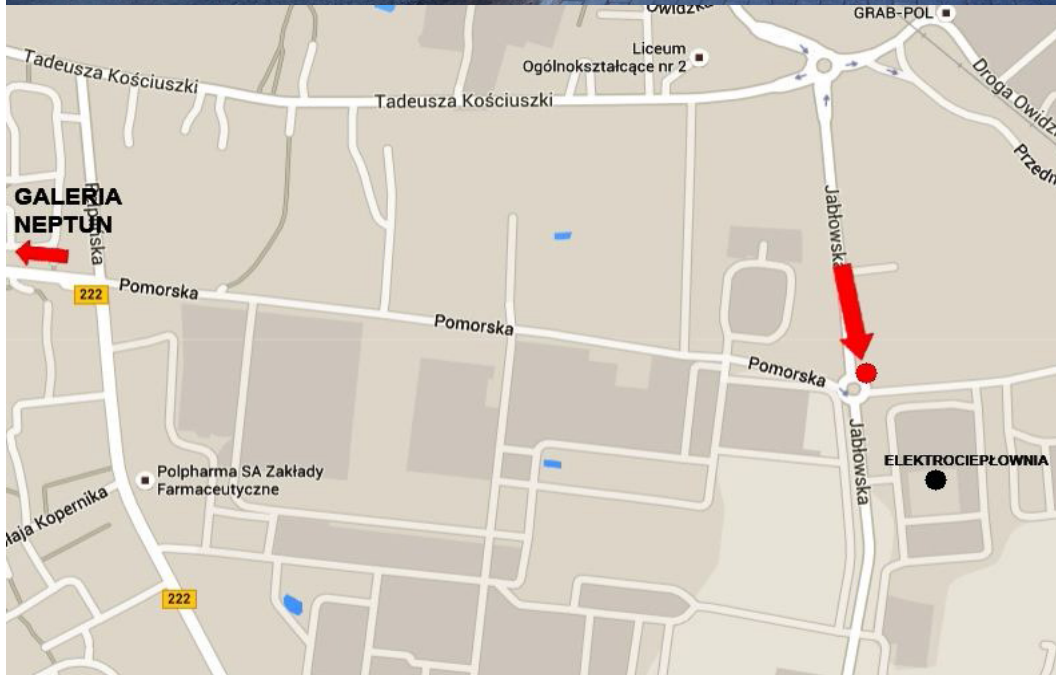

SG 07 B – STAROGARD GDANSKI

Jabłowska-Pomorska w stronę Elektrociepłowni

- billboard znajduje się w Starogardzie Gdańskim przy skrzyżowaniu ulic Jabłowskiej i Pomorskiej
- dobry najazd dla wszystkich przemieszczających się ul. Jabłowską w stronę Elektrociepłowni
- wzmożony ruch gwarantuje dużą ilość kontaktów wzrokowych