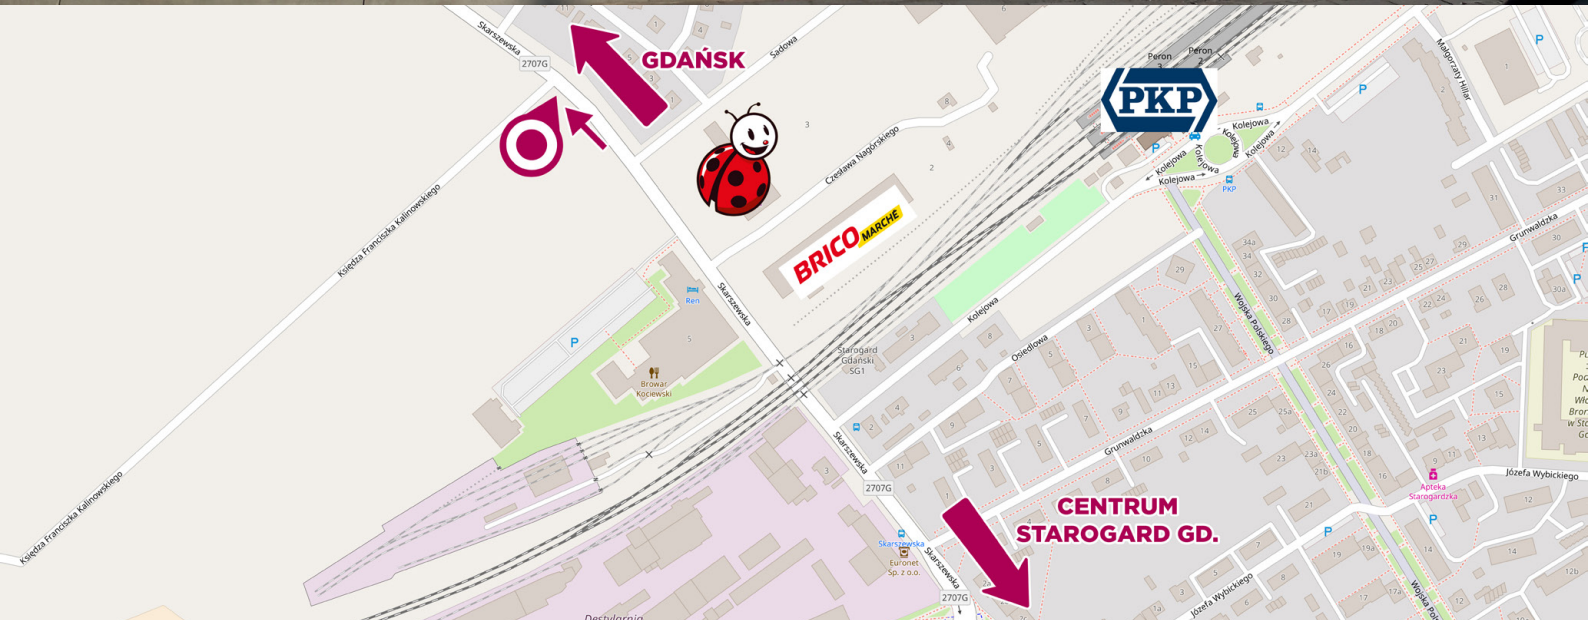

# Billboard Starogard Gdański - SG12A

ul. Skarszewska - wyjazd ze Starogardu Gdańskiego

(twojbillboard.pl)<sup>®</sup>

uskrzydłamy reklamy

- Billboard znajdują się na ul. Skarszewskiej jest to jedna z głównych dróg wyjazdowych/wjazdowych do Starogardu Gdańskiego.
- Dodatkowym atutem jest bliskie sąsiedztwo dyskontów i dworca PKP.

Wymiar:	504x233cm
Powierzchnia:	12m <sup>2</sup>
Oświetlenie:	Brak
Materiał:	Baner/Plakat Blueback
Dane GPS:	53.977166, 18.518946

Billboard można zarezerwować na okres 3 dni.

tel. 58 682 17 05, ul. Powstańców Warszawy 81, 83-000 Pruszcz Gdański