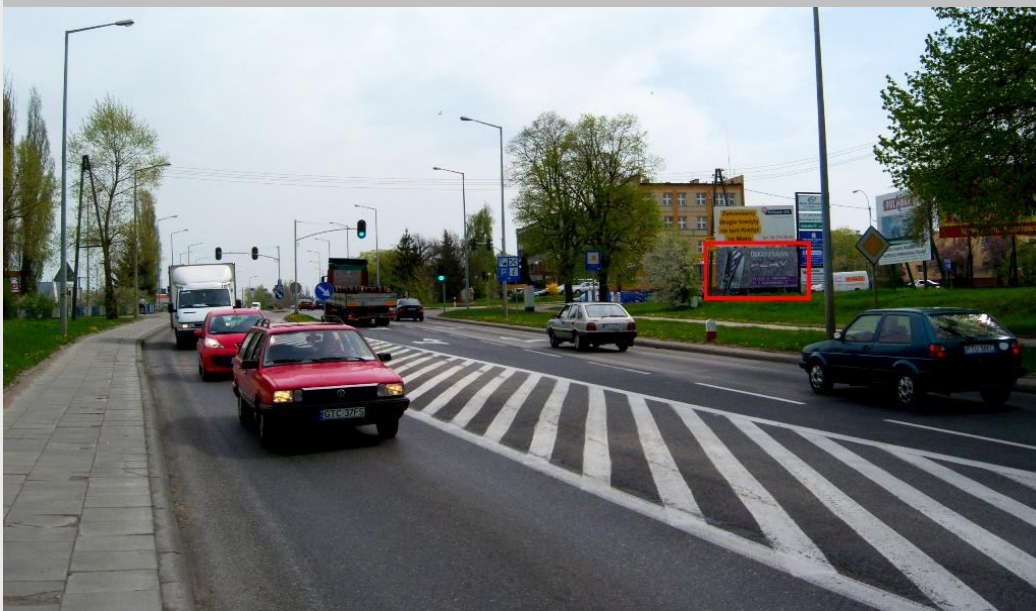

# TCZ 02 – Tczew

## Solidarności / Armii Krajowej

- billboard znajduje się w Tczewie przy skrzyżowaniu ul. Solidarności i Armii Krajowej
- bardzo dobrze widoczny dla wszystkich wjeżdżających do Tczewa od strony Gdańska
- ul. Solidarności jest częścią krajowej drogi nr 1 i z uwagi na to panuje na niej stały, bardzo duży ruch. Korki w czasie szczytów komunikacyjnych.

Wymiary:	szer. 5,04 m x wys. 2,38 m
Powierzchnia:	12m <sup>2</sup>
Oświetlenie:	tak
Materiał:	baner, papier blue back, folia
Cena katalogowa:	PLN + VAT / miesiąc
Cena druku:	PLN + VAT / m <sup>2</sup>
Montaż:	PLN + VAT