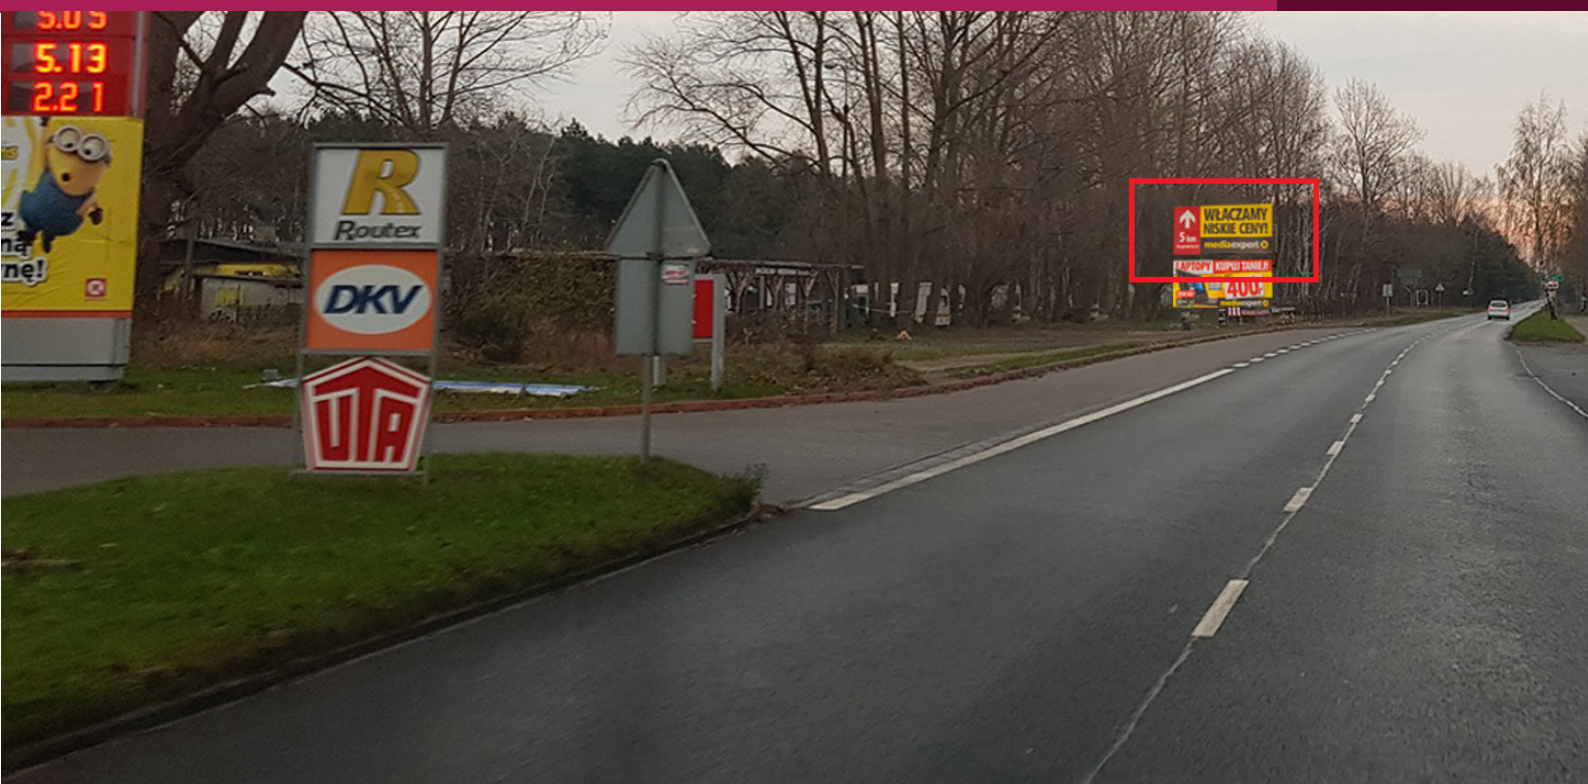

Billboard Władysławowo

wyjazd z Władysławowa w stronę Juraty

WŁA08A

- billboard znajduje się na drodze wojewódzkiej 216, która jest jedyną drogą łączącą aglomerację trójmiejską z Helem
- bardzo dobry najazd dla wszystkich przemieszczających się w stronę Juraty.
- jest możliwość połączenia billboardów WŁA08A i WŁA08B w jeden duży billboard o wielkości 25m².

Wymiar:	504x238cm
Wymiar*:	524x490cm
Powierzchnia:	12m ²
Materiał:	Baner
Dane GPS:	54.789641, 18.425300

*wymiar połączonych billboardów