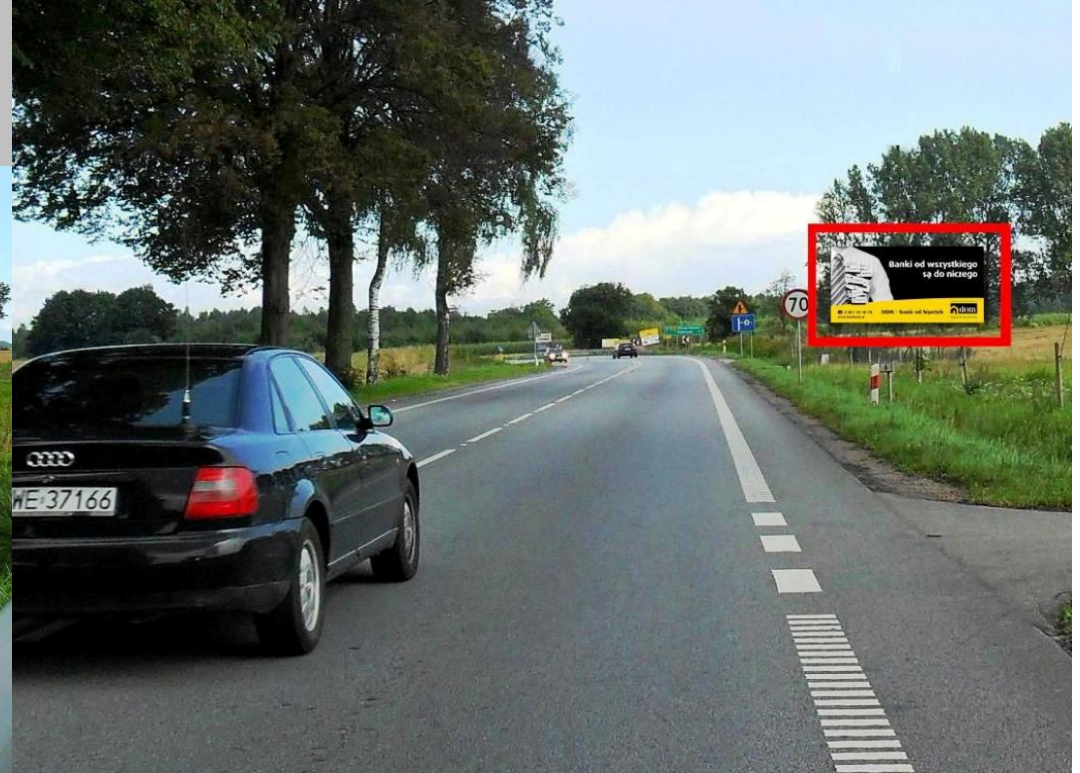

WŁA 13 – POŁCHOWO w stronę Pucka / Władysławowa

- billboard znajduje się przy drodze nr 216 (trasa Reda – Władysławowo) na wysokości miejscowości Połchowo
- bardzo dobry najazd dla wszystkich przemieszczających się z Redy w stronę Pucka i Władysławowa

Wymiary:	szer. 6 m x wys. 3 m
Powierzchnia:	18 m ²
Oświetlenie:	...
Materiał:	baner / papier blue back / folia
Cena katalogowa:	...PLN + VAT /miesiąc
Cena druku:	...PLN + VAT/m ²
Montaż:	...PLN + VAT