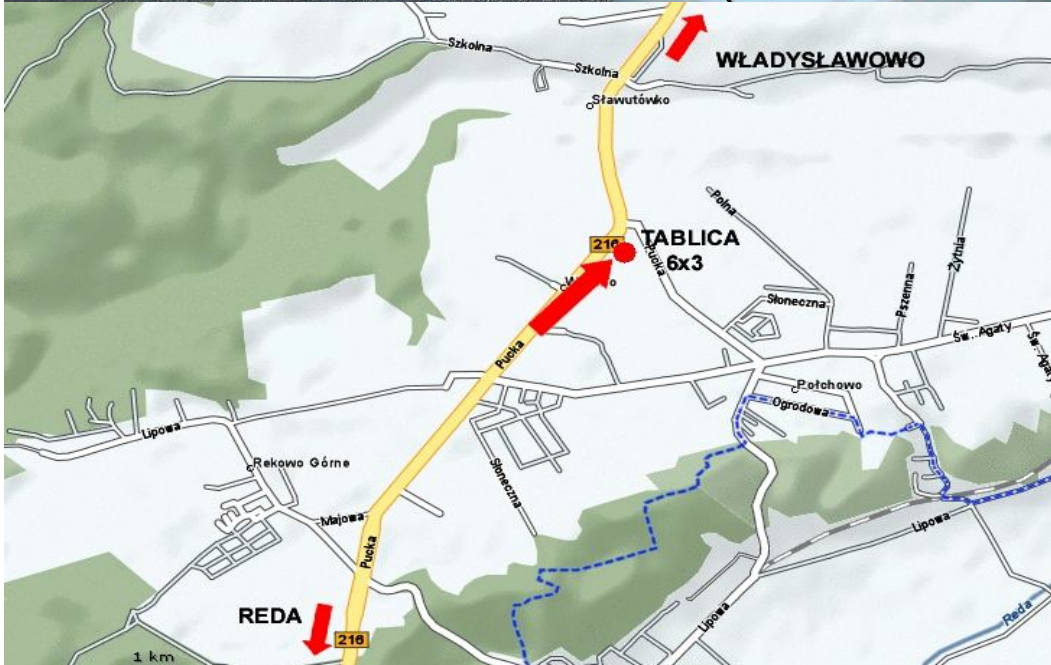

WŁA 13 – POŁCHOWO w stronę Pucka / Władysławowa

- billboard znajduje się przy drodze nr 216 (trasa Reda – Władysławowo) na wysokości miejscowości Połchowo
- bardzo dobry najazd dla wszystkich przemieszczających się z Redy w stronę Pucka i Władysławowa

Wymiary:	szer. 6 m x wys. 3 m
Powierzchnia:	18 m ²
Oświetlenie:	...
Materiał:	baner / papier blue back / folia
Cena katalogowa:	...PLN + VAT /miesiąc
Cena druku:	...PLN + VAT/m ²
Montaż:	...PLN + VAT