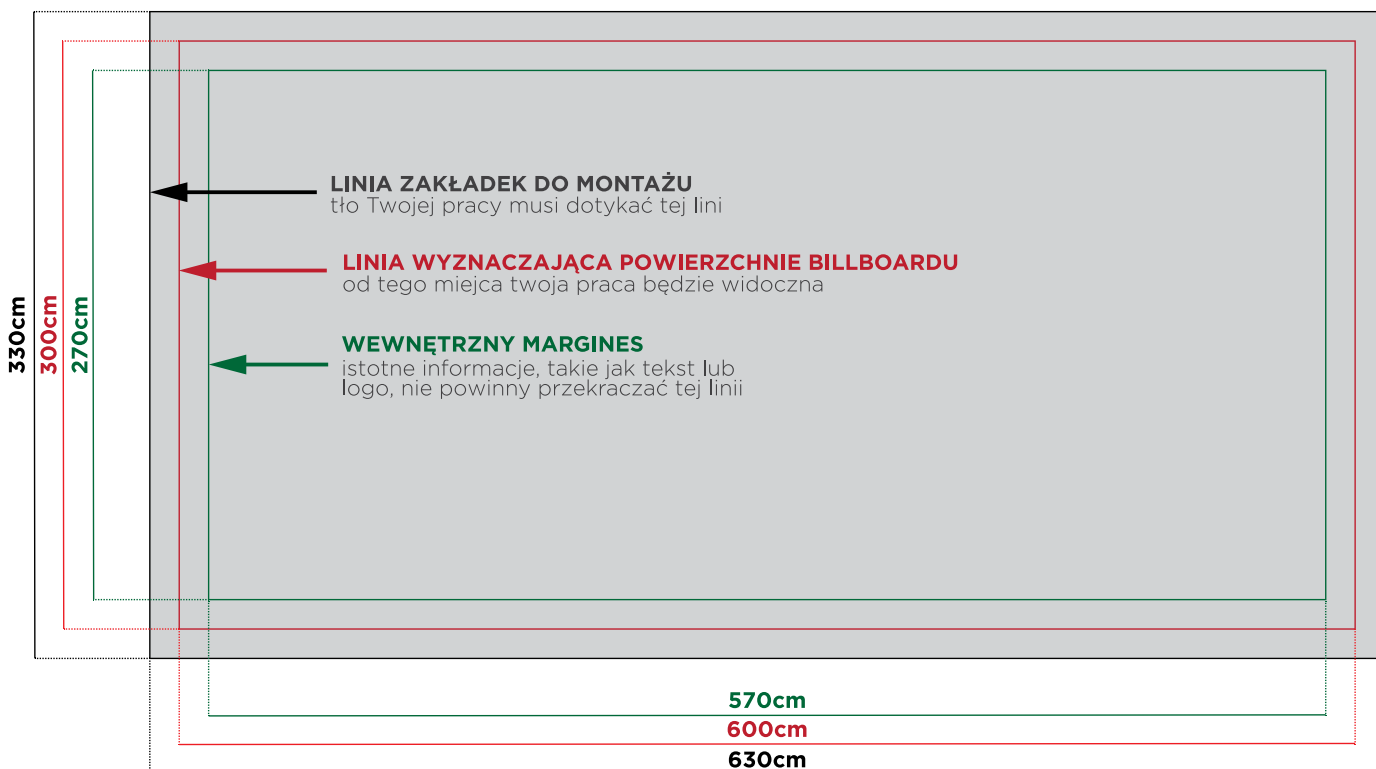

# Billboard WŁOCŁAWEK - WLO03

Droga krajowa 62 w stronę Włocławka

- billboard znajduje się obok drogi krajowej 62, zwrócony jest w stronę Włocławka.
- droga krajowa 62 łączy Strzelno z Siemiatyczami .
- długi najazd zapewnia dobrą widoczność billboardu.

Wymiar:	600x300cm
Powierzchnia:	18m <sup>2</sup>
Materiał:	Baner   Plakat
Dane GPS:	52.6281202, 19.2297032

## MATERIAŁ: BANER

## MATERIAŁ: PLAKAT