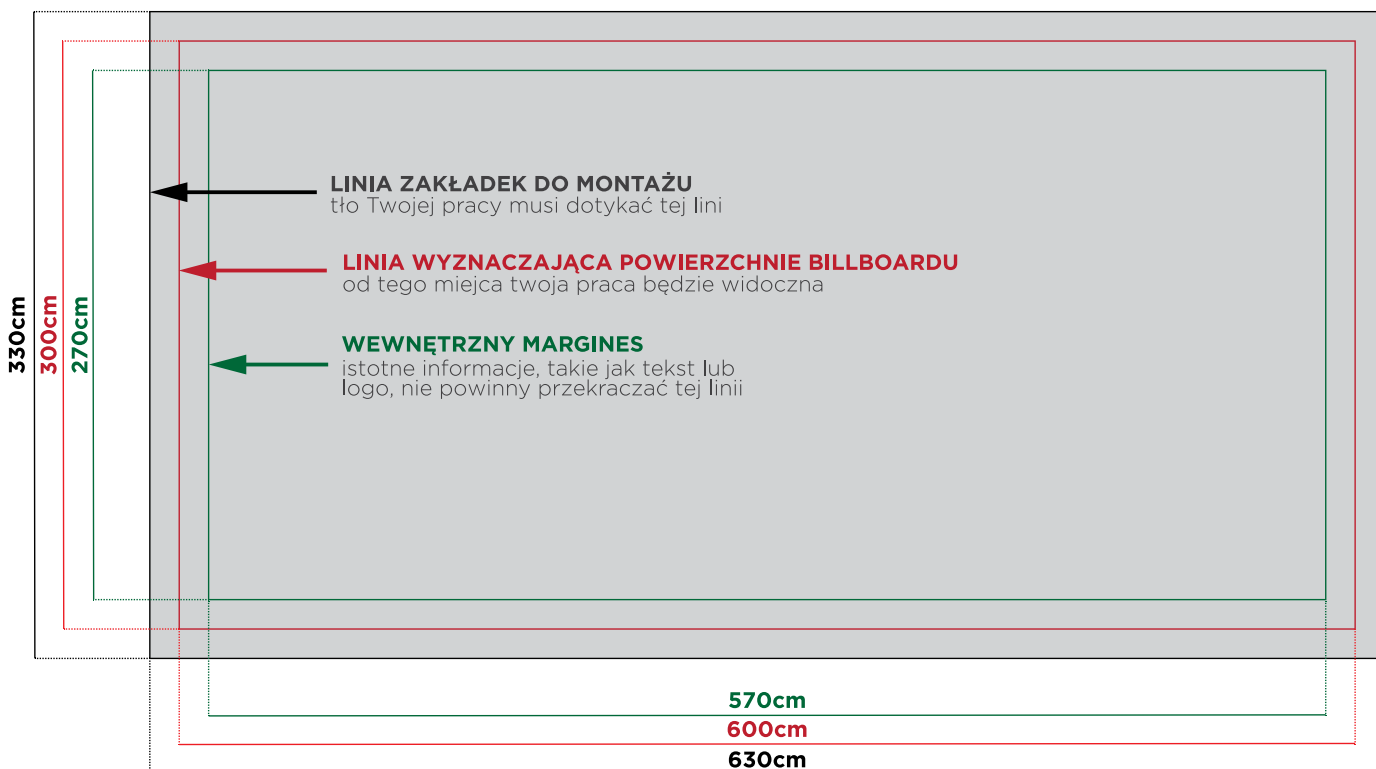

| | |
|---------------|----------------------|
| Wymiar: | 600x300cm |
| Powierzchnia: | 18m ² |
| Materiał: | Baner Plakat |
| Dane GPS: | 52.628111, 19.229694 |

Agata ↑ 43 km
Płock, ul. Wyszogrodzka 135

Agata ↑ 43 km
Płock, ul. Wyszogrodzka 135

WYMIAR DO PRZYGOTOWANIA PROJEKTU

MATERIAŁ: BANER

MATERIAŁ: PLAKAT