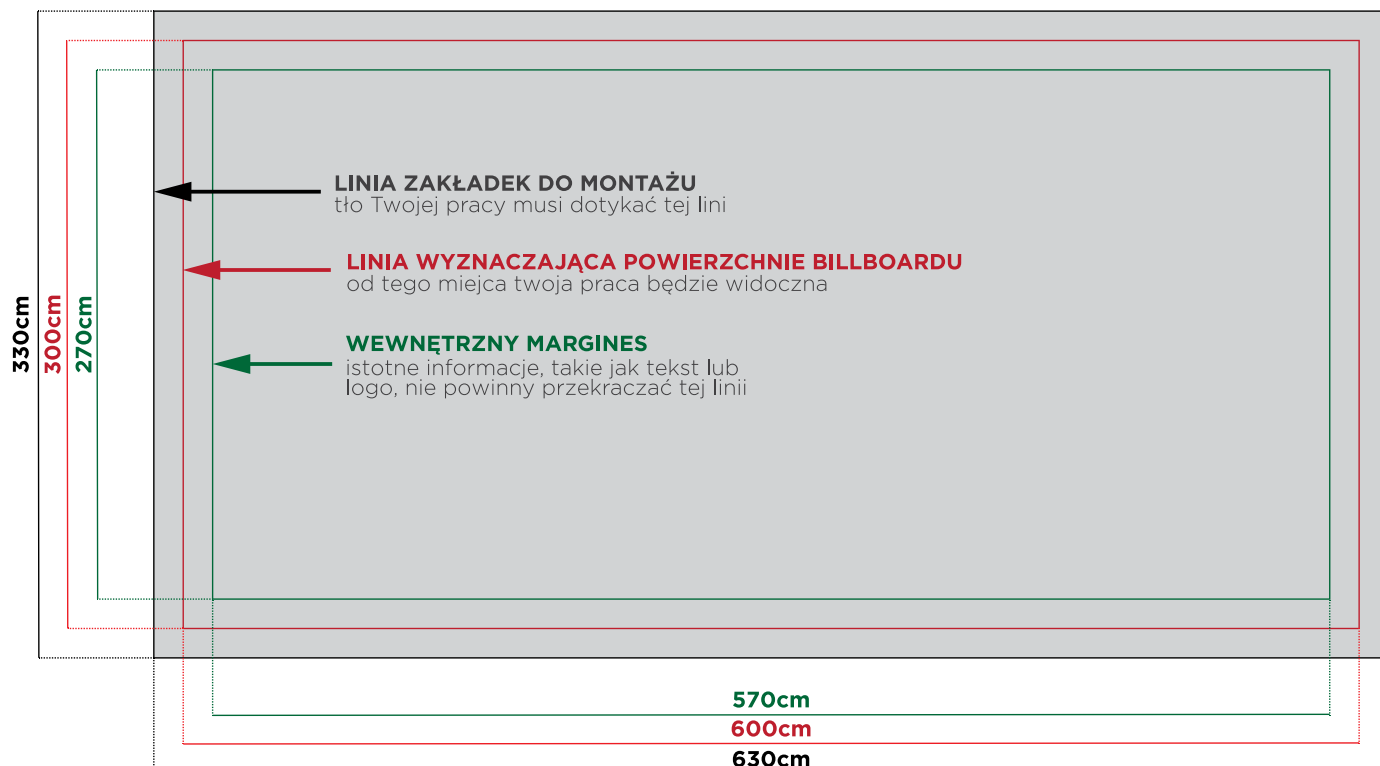

# Billboard WŁOCŁAWEK - WLO07

Droga krajowa 67 w stronę Lipna

- billboard znajduje się obok drogi krajowej 67 przed Bogucinem, kierunek Włocławek od strony Lipna.
- droga krajowa 67 łączy Lipno z Włocławkiem.
- długi najazd zapewnia dobrą widoczność billboardu.

Wymiar:	600x300cm
Powierzchnia:	18m <sup>2</sup>
Materiał:	Baner   Plakat
Dane GPS:	52.7071095, 19.1038936

## MATERIAŁ: BANER

## MATERIAŁ: PLAKAT