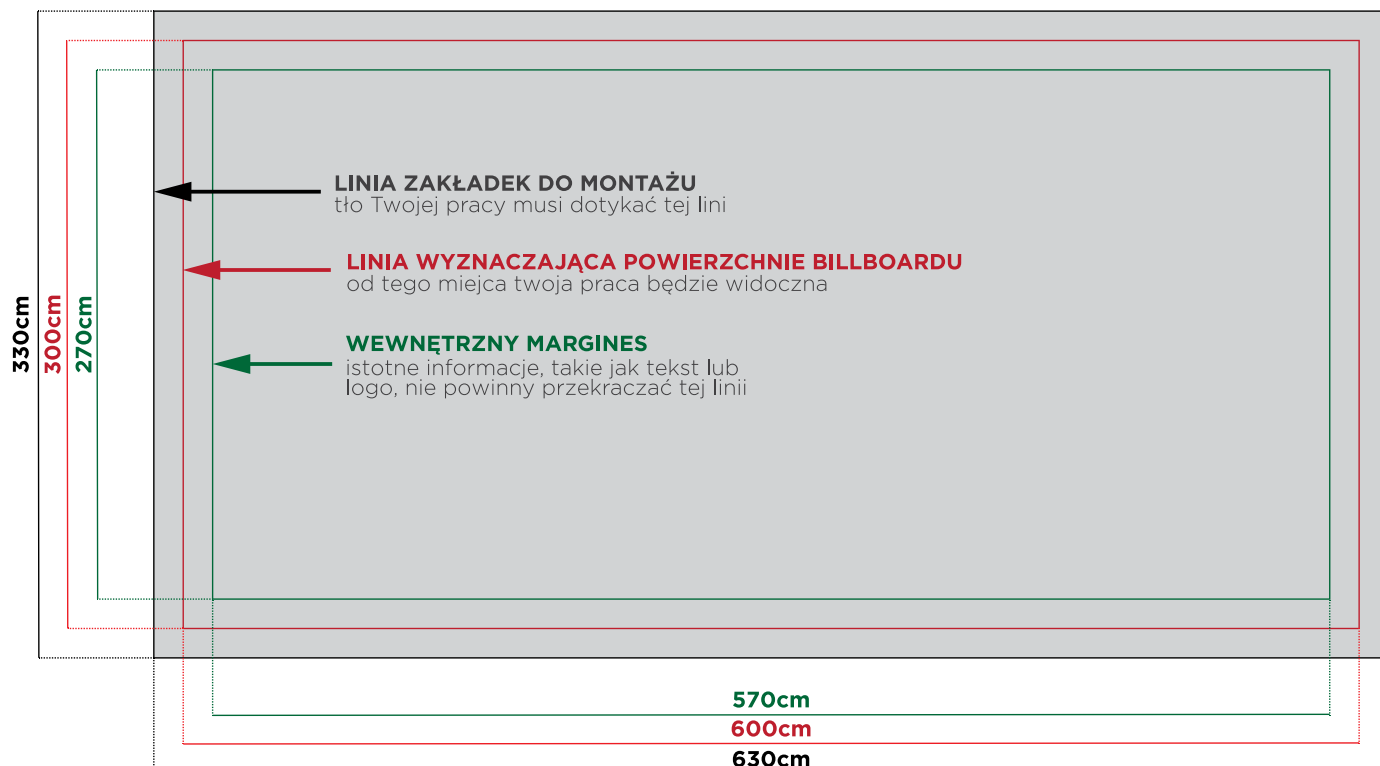

Billboard WŁOCLAWEK - WLO08

Droga krajowa 67 w stronę Lipna

- billboard znajduje się obok drogi krajowej 67 przed Bogucinem, zwrócony jest w stronę Lipna.
- droga krajowa 67 łączy Lipno z Włocławkiem.
- długi najazd zapewnia dobrą widoczność billboardu.

Wymiar:	600x300cm
Powierzchnia:	18m ²
Materiał:	Baner Plakat
Dane GPS:	52.7071095, 19.1038936

ul. Powstańców Warszawy 81
83-000 Pruszcz Gdański

tel. 58 682 17 05
biuro@twojbillboard.pl

WYMIAR DO PRZYGOTOWANIA PROJEKTU

MATERIAŁ: BANER

MATERIAŁ: PLAKAT