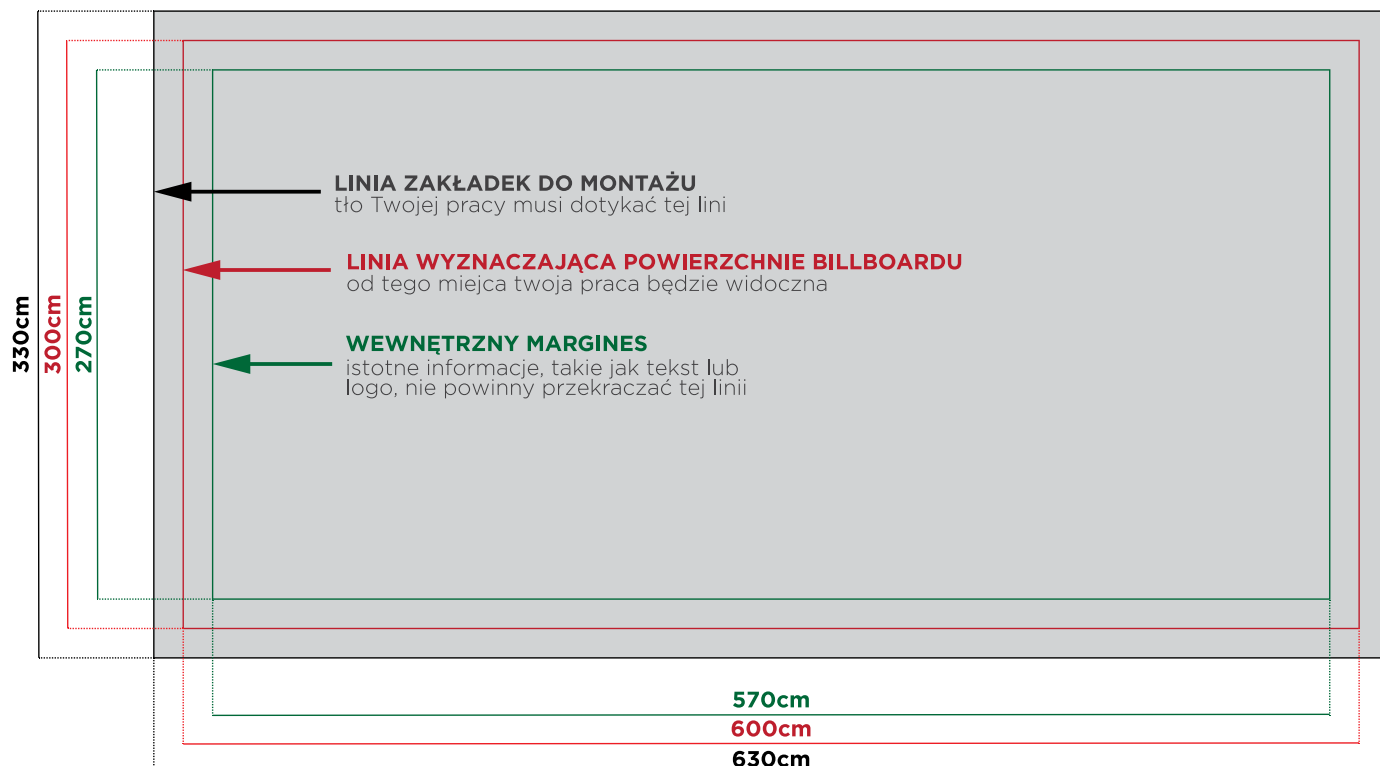

# Billboard Zielona Góra - ZG05A

Droga krajowa 27 w stronę Zielonej Góry

- billboard znajduje się obok drogi krajowej 27 w miejscowości Wilkanowo, skierowany jest w stronę Zielonej Góry
- droga krajowa 27 jest klasy GP oraz klasy G[1] w południowo-zachodniej części województwa lubuskiego o długości 74 km. Biegnie od granicy z Niemcami w Przewozie do Zielonej Góry.
- długi najazd zapewnia dobrą widoczność billboardu.

Wymiar:	600x300cm
Powierzchnia:	18m <sup>2</sup>
Materiał:	Baner   Plakat
Dane GPS:	51.922526, 15.417843

## MATERIAŁ: BANER

## MATERIAŁ: PLAKAT