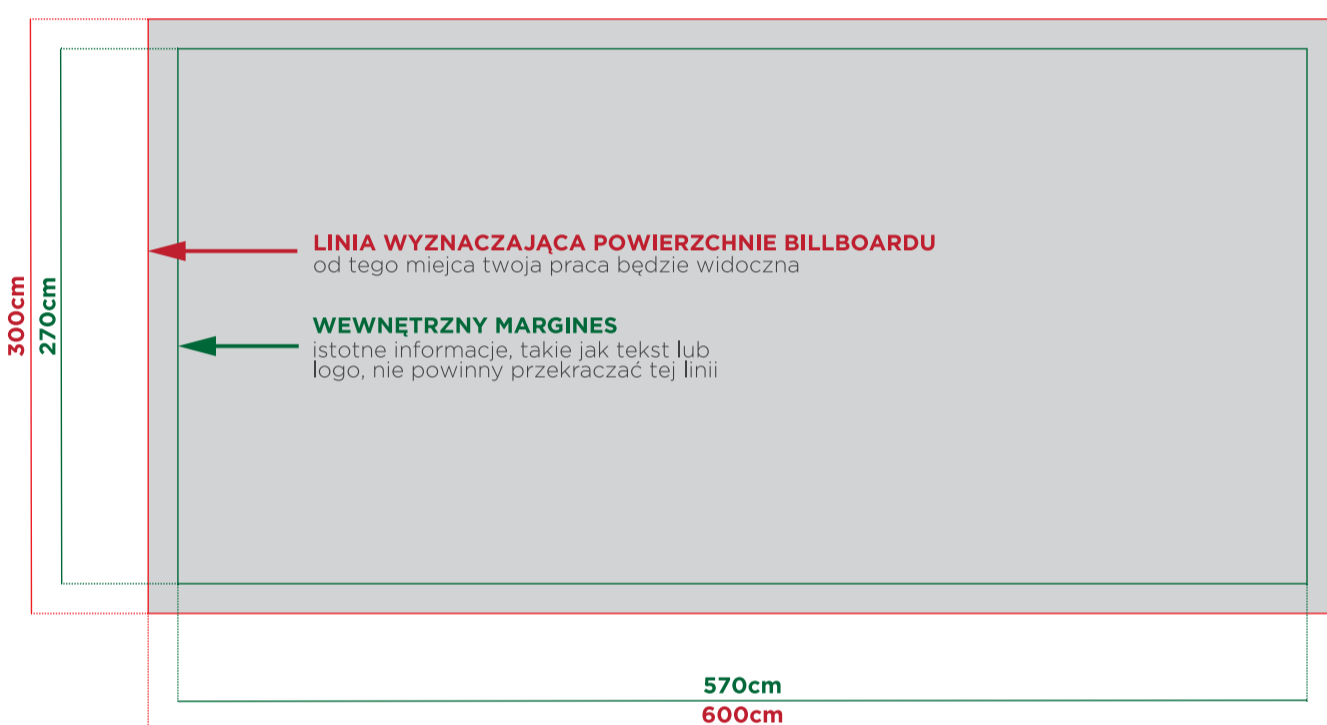

MATERIAŁ: PLAKAT