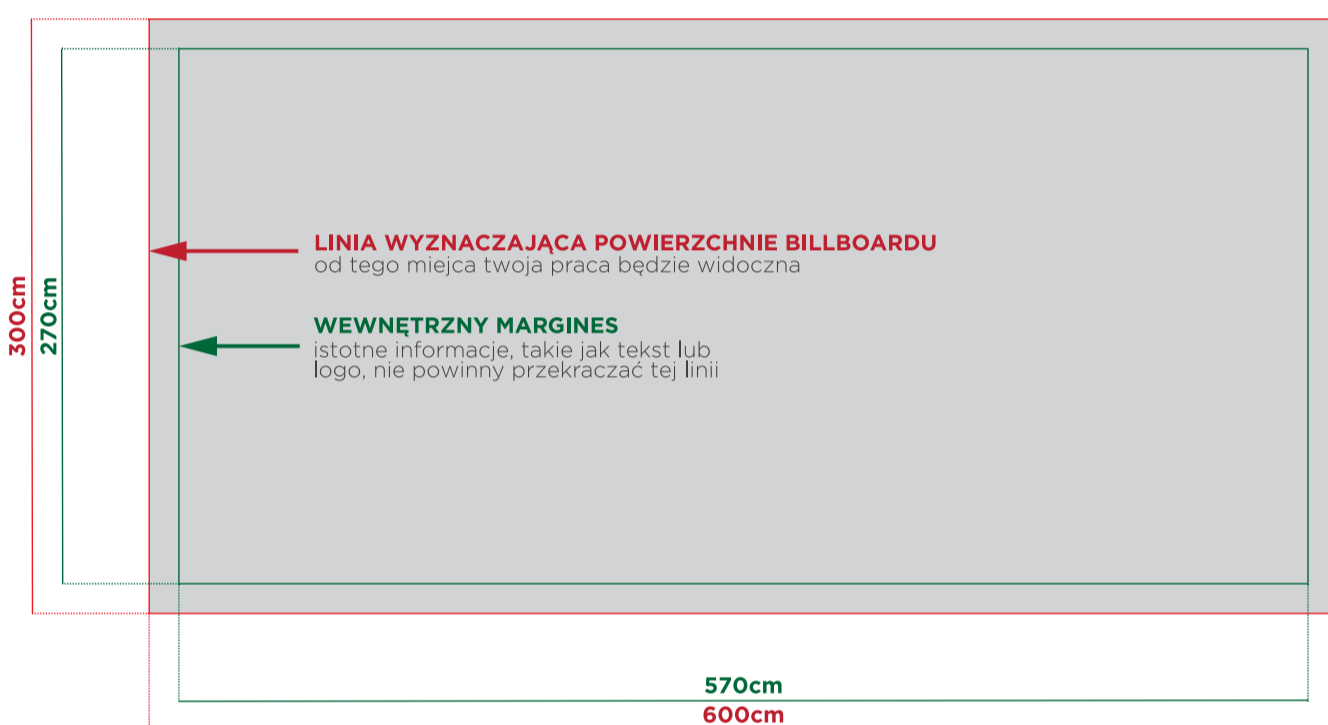

MATERIAŁ: PLAKAT