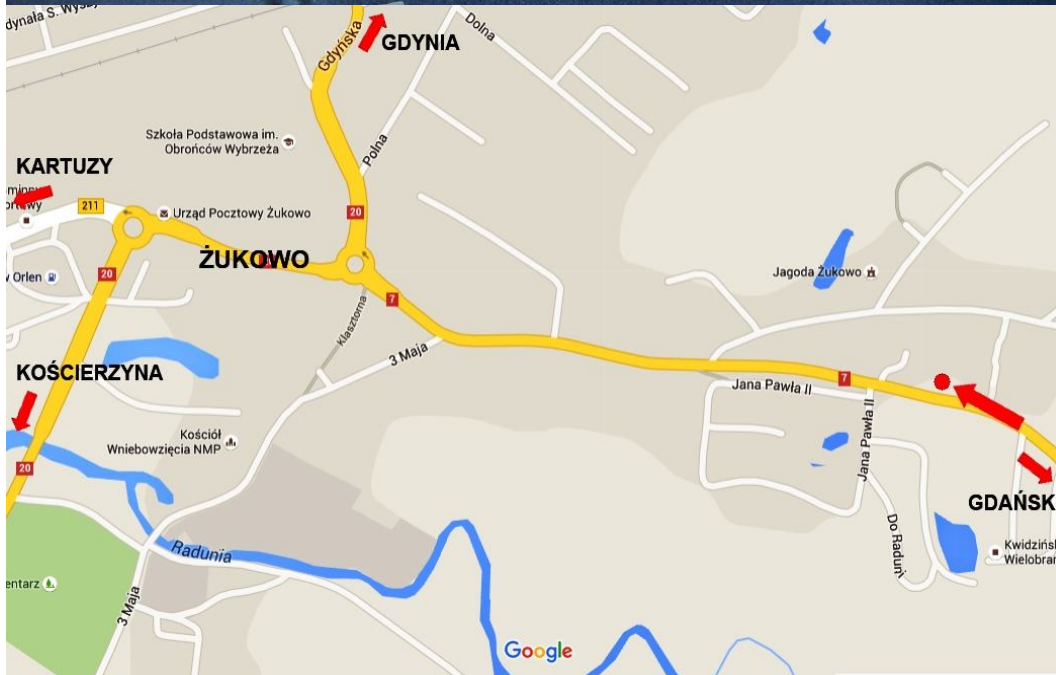

ŻUK 03 – Żukowo

Gdańska, wjazd od strony Gdańska

- billboard znajduje się w Żukowie, przy ulicy Gdańskiej
- bardzo dobry i długi najazd dla wszystkich wjeżdżających do Żukowa od strony Gdańska
- duży ruch z uwagi na przelotowy charakter drogi. Gwarantuje to dużą ilość kontaktów wzrokowych.