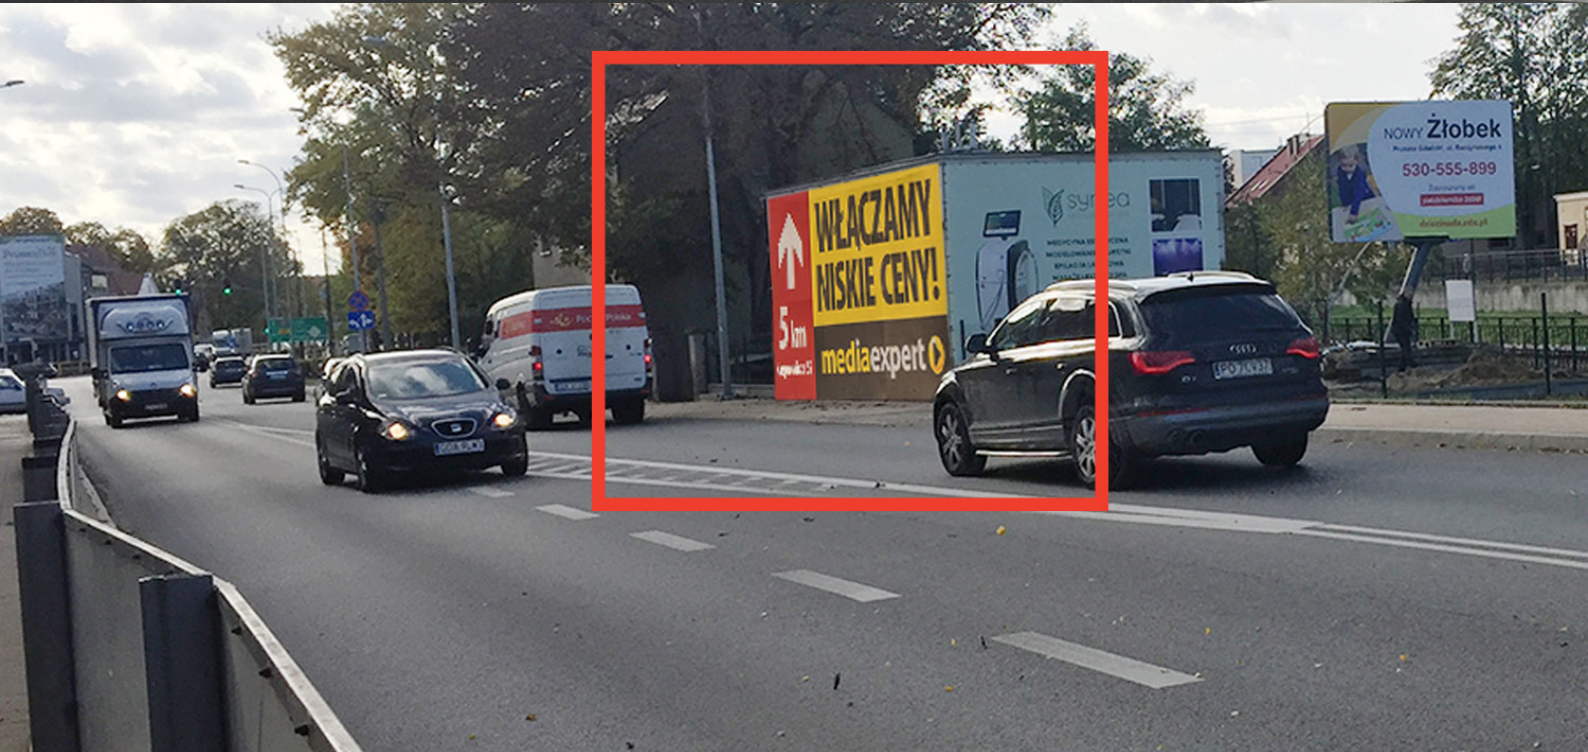

Powierzchnia Wielkoformatowa Pruszcz Gdański

ul. Grunwaldzka 2 - w stronę Gdańska / Tczewa

P-PG13B

- | powierzchnia usytuowana przy ulicy Grunwaldzkiej 2 w Pruszczu Gdańskim (ul. Grunwaldzka to droga krajowa nr 91 - Gdańsk - Częstochowa).
- | dobrze widoczna dla pojazdów jadących ul. Grunwaldzką w stronę Gdańska lub Tczewa.
- | bardzo duże nasilenie ruchu kołowego z uwagi na to, iż droga krajowa nr 91 jest główną z arteri łączącą Gdańsk z Tczewem.
- | bardzo duże nasilenie ruchu pieszego z uwagi na znajdujące się w sąsiedztwie liczne sklepy oraz banki, liczne linie komunikacji miejskiej i podmiejskiej (przystanki w zasięgu ściany).

Wymiar:	900x355cm
Powierzchnia:	32m ²
Materiał:	Baner
Dane GPS:	54.263753, 18.635986

WYMIAR DO PRZYGOTOWANIA PROJEKTU